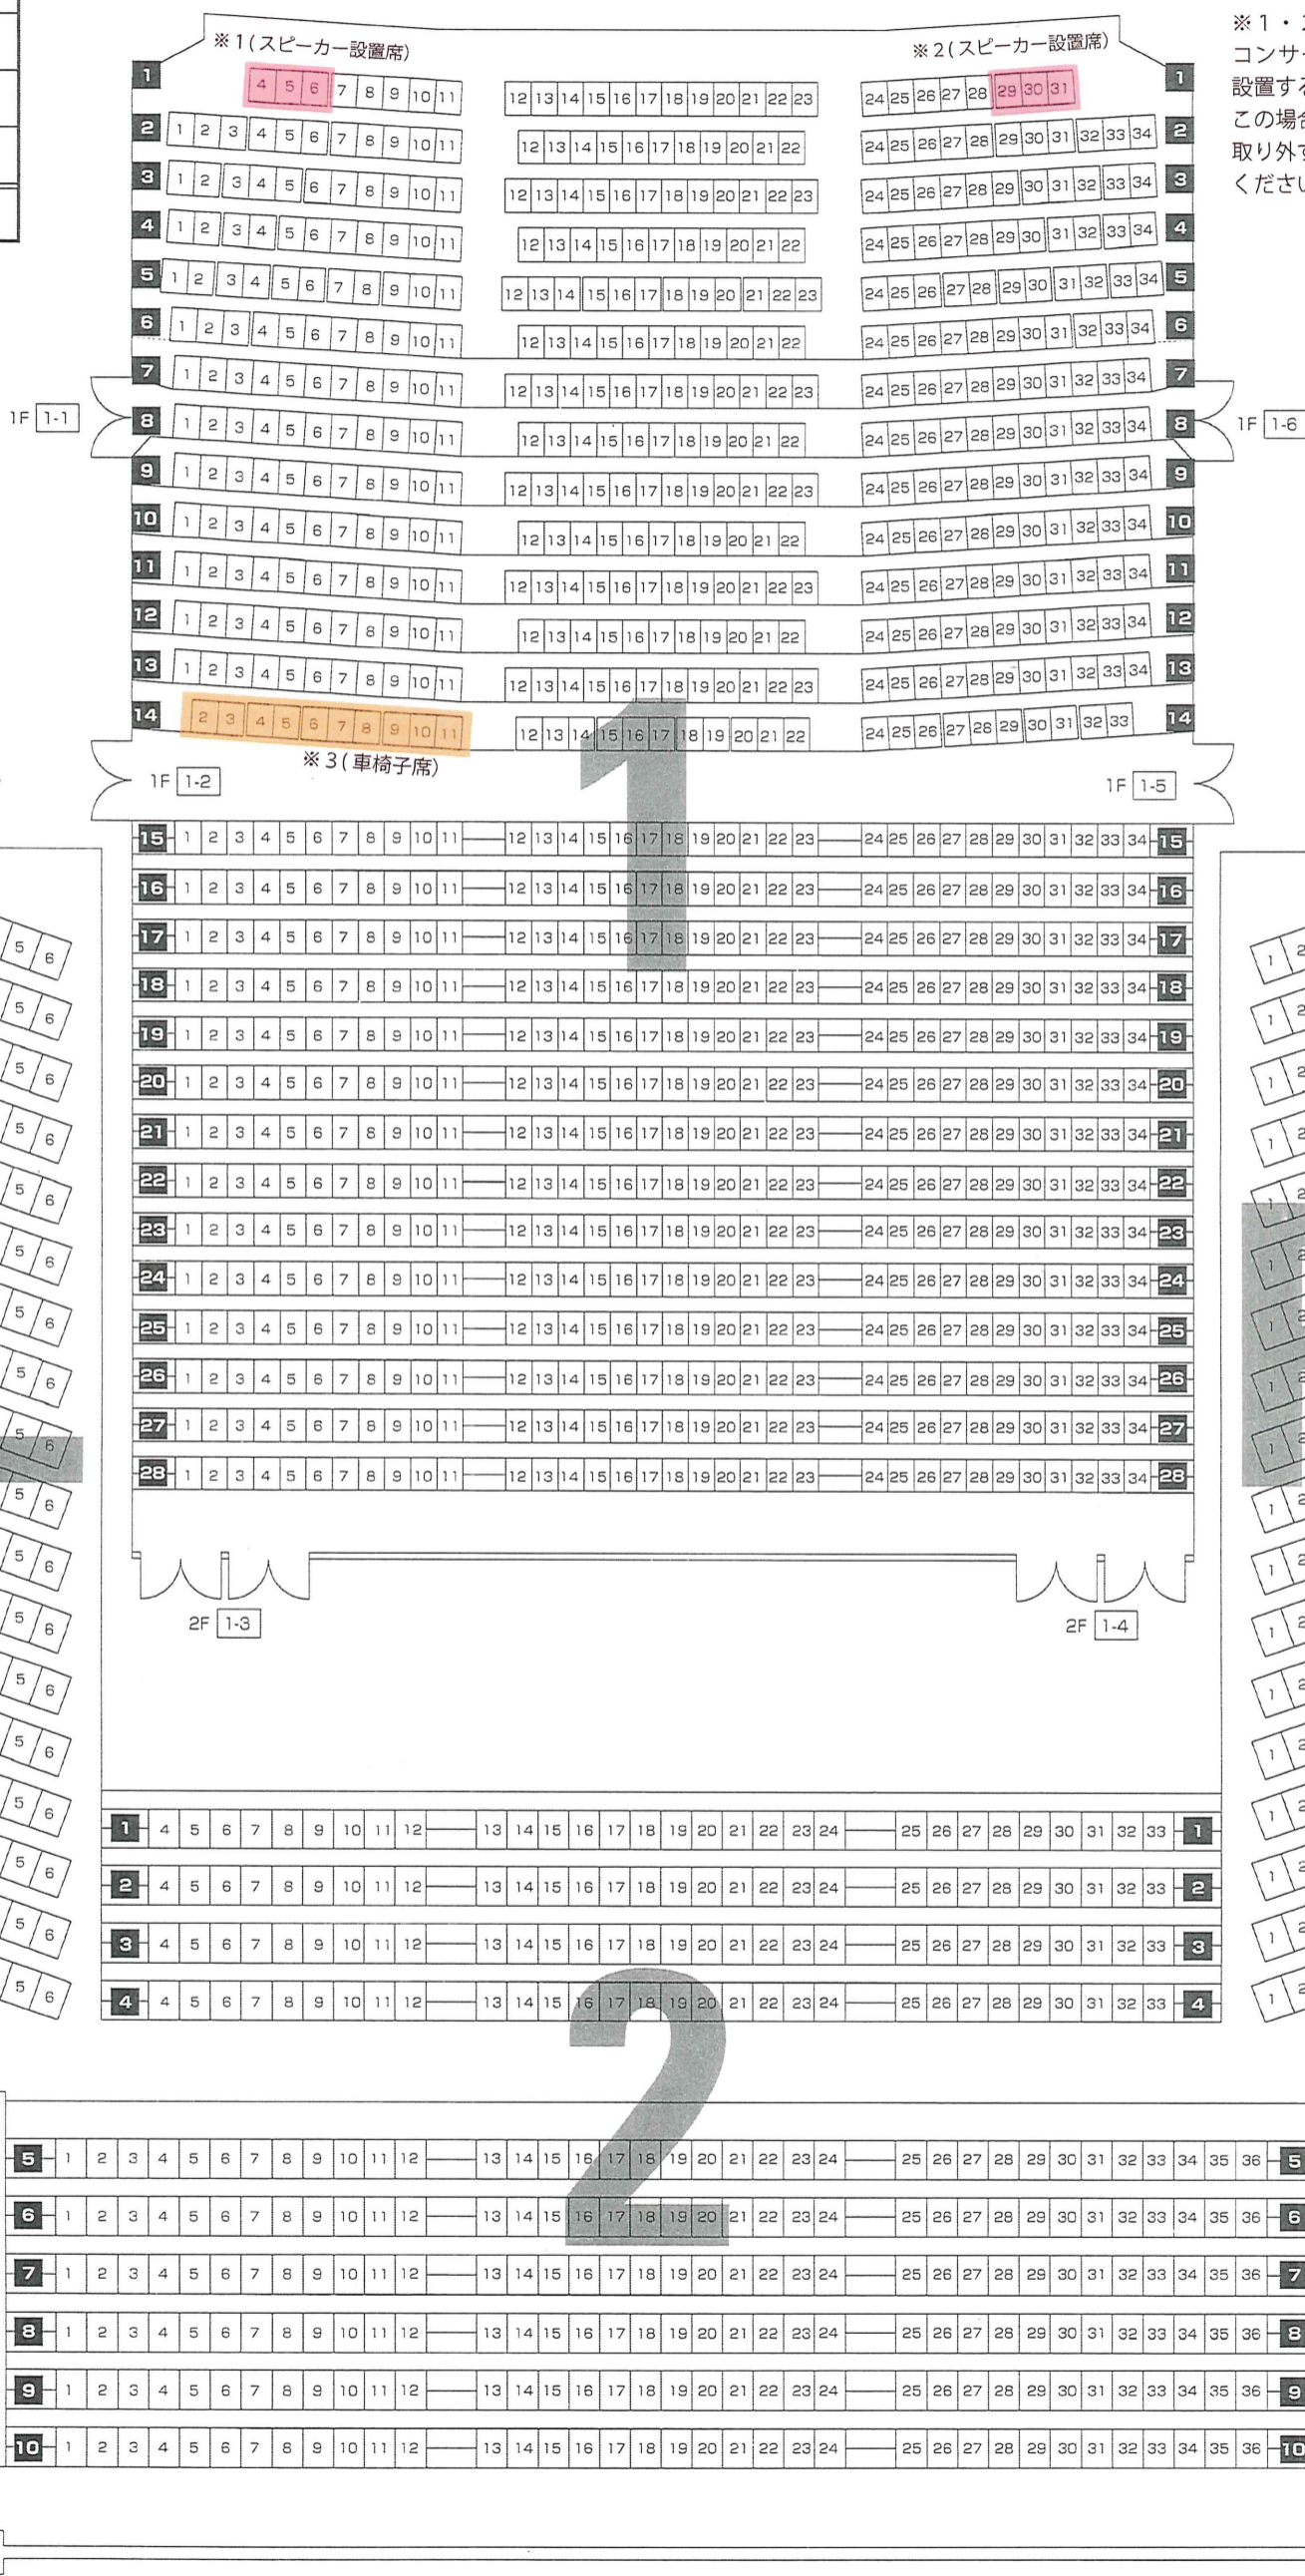

1階席	937席
Lバルコニー	102席
Rバルコニー	102席
2階席	336席
計	1,477席

舞 台

※1・2(スピーカー設置席)
コンサート等で大型のスピーカーを設置する際、仮設の置台を設置します。この場合、客席最前列の左右3席ずつ取り外す必要がありますので、ご注意ください。

※3(車椅子席)
1階14列2番～11番までの10席は、車椅子をご利用のお客さま用に座席を通常取り外してあります。指定席券を販売・配布される場合はご注意ください。
また、車椅子スペースとしてご利用の際、1F15列1～11番の座席から舞台が見づらい場合がございます。
このスペースは一般席としての使用も可能ですが、座席の設置及び復旧作業は、当ホールスタッフ立会いのもと、主催者側で行ってください。
なお、車椅子席として、使用する場合は、付添い人を含め5席分として対応してください。