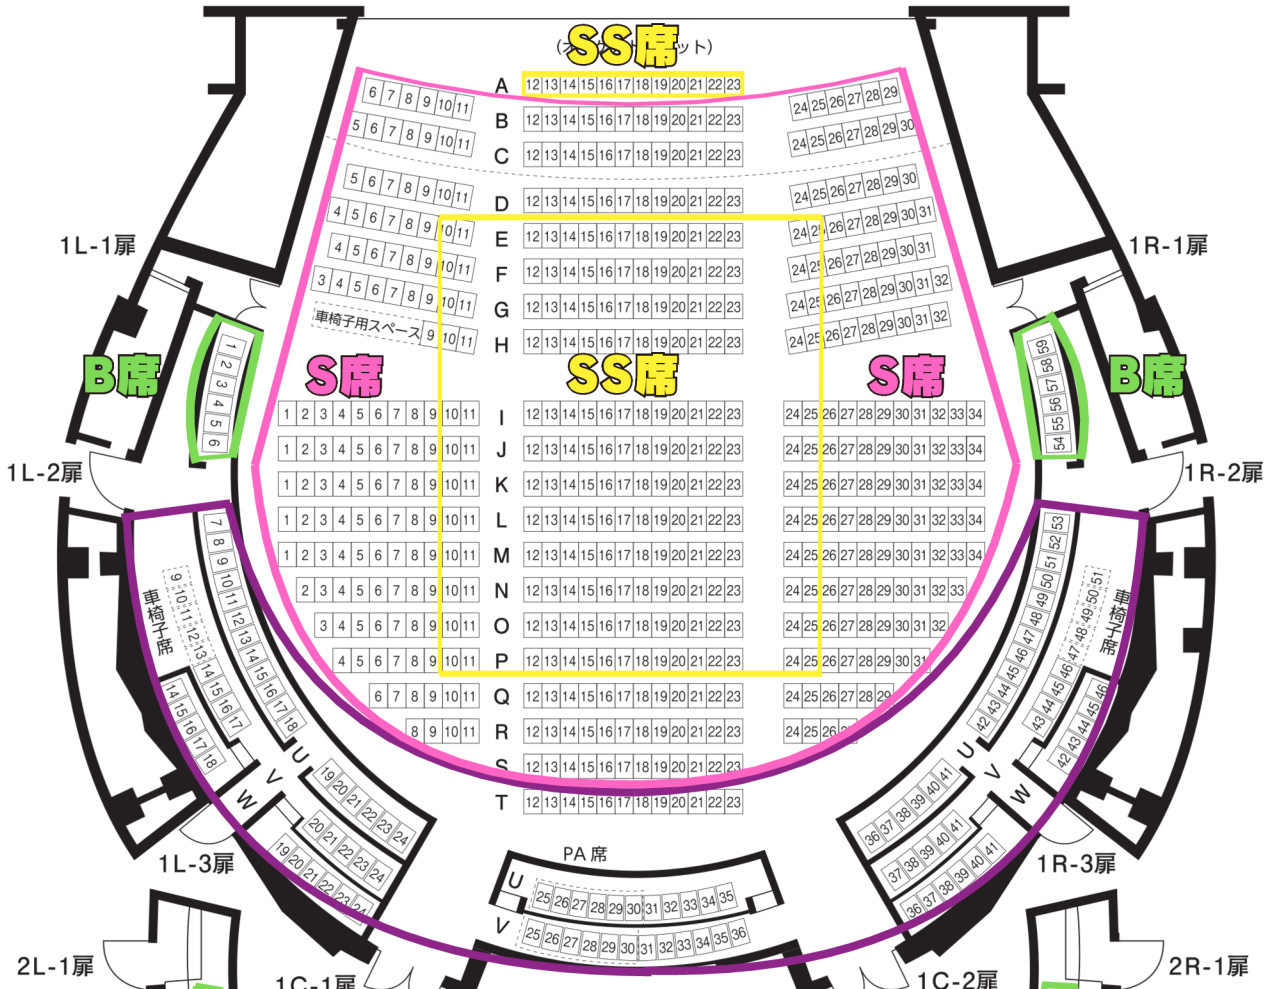

1階席(647席)

舞台

(SS席)

子供無料・同伴者半額  
電子チケットテクトのみ取扱

2階席(109席)

3階席(42席)