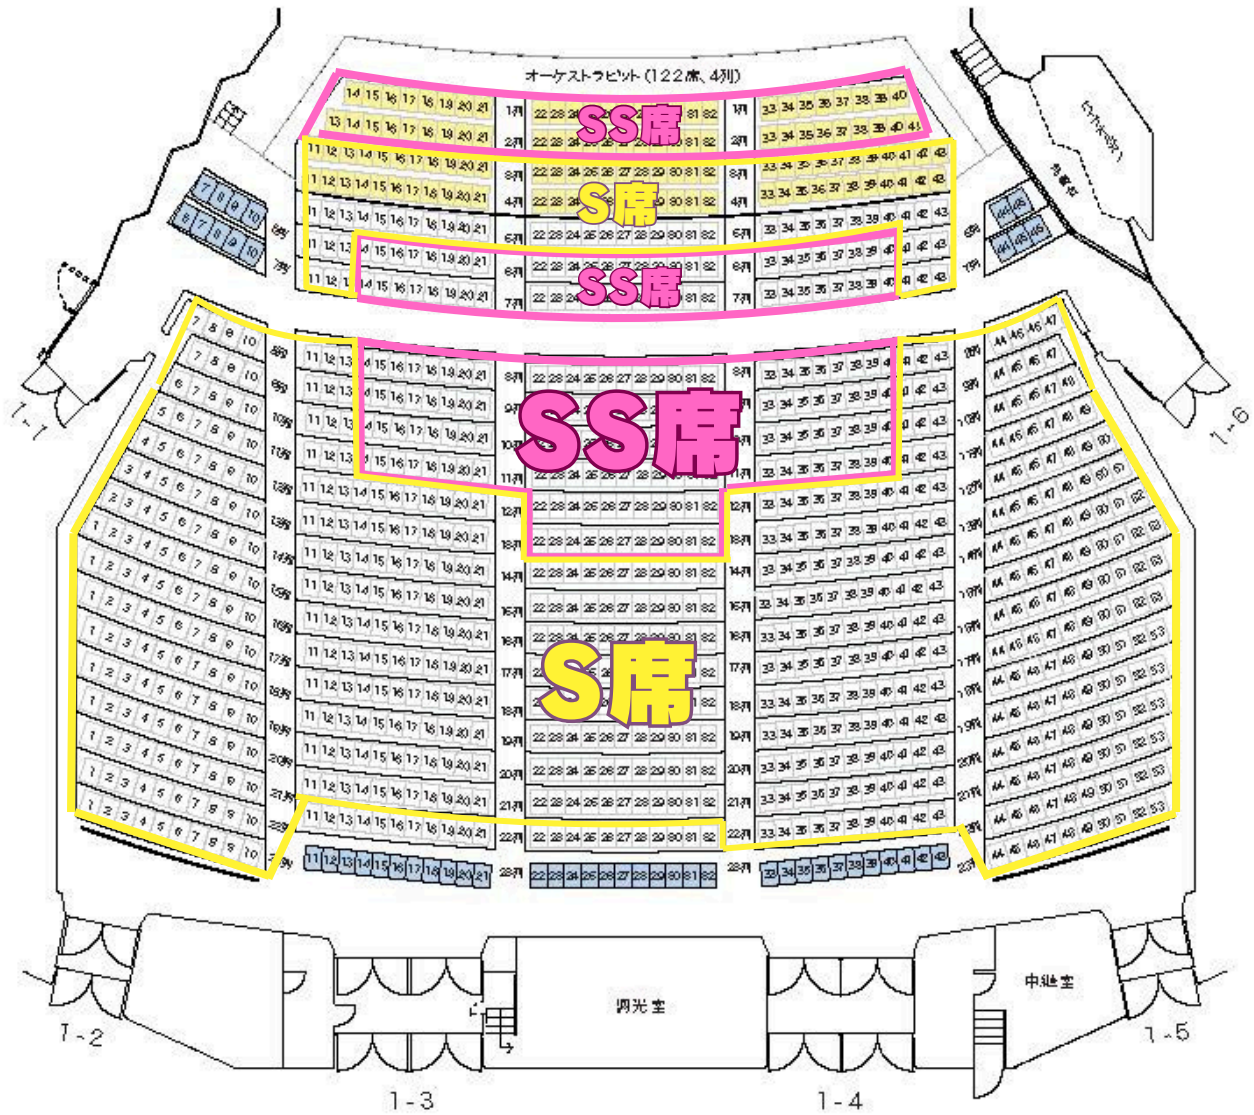

新宿文化センター大ホール座席表

1F 客席 1,029席

2F 客席 572席