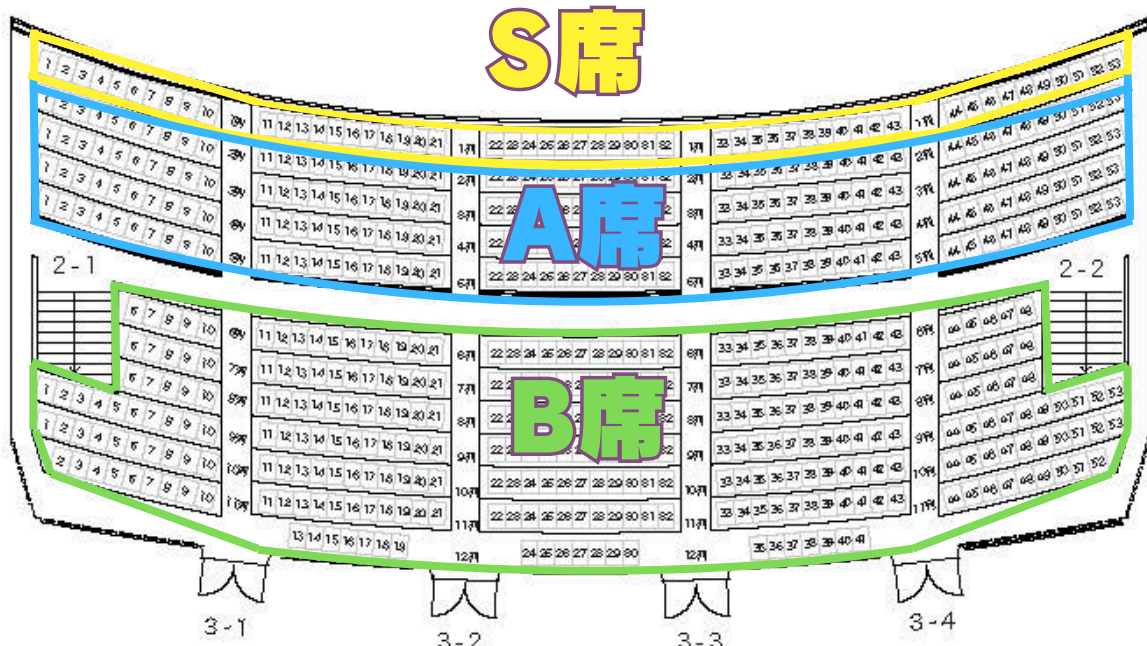

新宿文化センター大ホール座席表

1F 客席 1,029席

2F 客席 572席