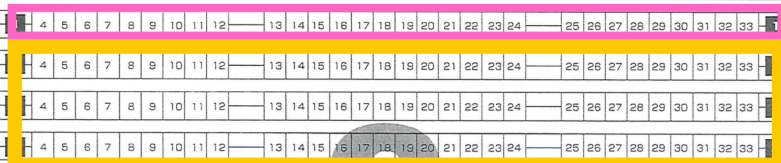

1階席	937席
バルコニー	102席
Rバルコニー	102席
2階席	336席
計	1,477席

舞 台

※1・2(スピーカー設置席)
コンサート等で大型のスピーカーを設置する際、仮設の置台を設置します。この場合、客席最前列の左右3席ずつ取り外す必要がありますので、ご注意ください。

※3(車椅子席)
1階14列2番～11番までの10席は、車椅子をご利用のお客さま用に座席を通常取り外してあります。指定席券を販売・配布される場合はご注意ください。
また、車椅子スペースとしてご利用の際、1F15列1～11番の座席から舞台が見づらい場合がございます。
このスペースは一般席としての使用も可能ですが、座席の設置及び復旧作業は、当ホールスタッフ立会いのもと、主催者側で行ってください。
なお、車椅子席として、使用する場合は、付添い人を含め5席分として対応いたします。

A席

A席

S席

A席