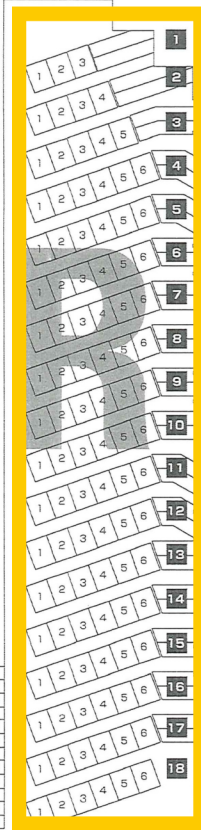

1階席	937席
バルコニー	102席
Rバルコニー	102席
2階席	336席
計	1,477席

舞 台

※1・2(スピーカー設置席)
コンサート等で大型のスピーカーを設置する際、仮設の置台を設置します。この場合、客席最前列の左右3席ずつ取り外す必要がありますので、ご注意ください。

※3(車椅子席)
1階14列2番～11番までの10席は、車椅子をご利用のお客さま用に座席を通常取り外してあります。指定席券を販売・配布される場合はご注意ください。
また、車椅子スペースとしてご利用の際、1F15列1～11番の座席から舞台が見づらい場合がございます。
このスペースは一般席としての使用も可能ですが、座席の設置及び復旧作業は、当ホールスタッフ立会いのもと、主催者側で行ってください。
なお、車椅子席として、使用する場合は、付添い人を含め5席分として対応いたします。

A席

A席

S席

A席