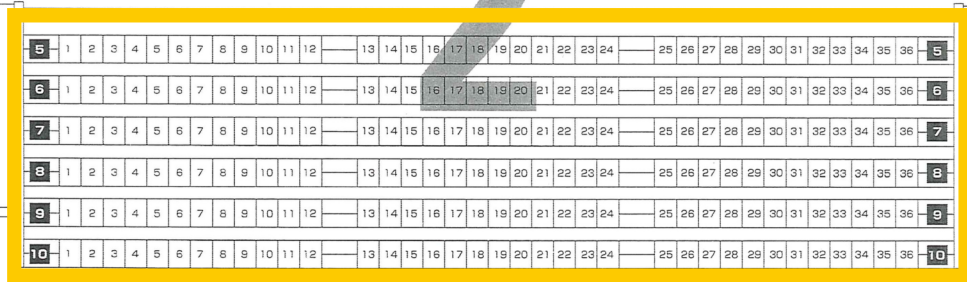

1階席	937席
バルコニー	102席
Rバルコニー	102席
2階席	336席
計	1,477席

舞 台

※1・2(スピーカー設置席)
コンサート等で大型のスピーカーを設置する際、仮設の置台を設置します。この場合、客席最前列の左右3席ずつ取り外す必要がありますので、ご注意ください。

※3(車椅子席)
1階14列2番～11番までの10席は、車椅子をご利用のお客さま用に座席を通常取り外してあります。指定席券を販売・配布される場合はご注意ください。
また、車椅子スペースとしてご利用の際、1F15列1～11番の座席から舞台が見づらい場合がございます。
このスペースは一般席としての使用も可能ですが、座席の設置及び復旧作業は、当ホールスタッフ立会いのもと、主催者側で行ってください。
なお、車椅子席として、使用する場合は、付添い人を含め5席分として対応いたします。

A席

A席

S席

A席