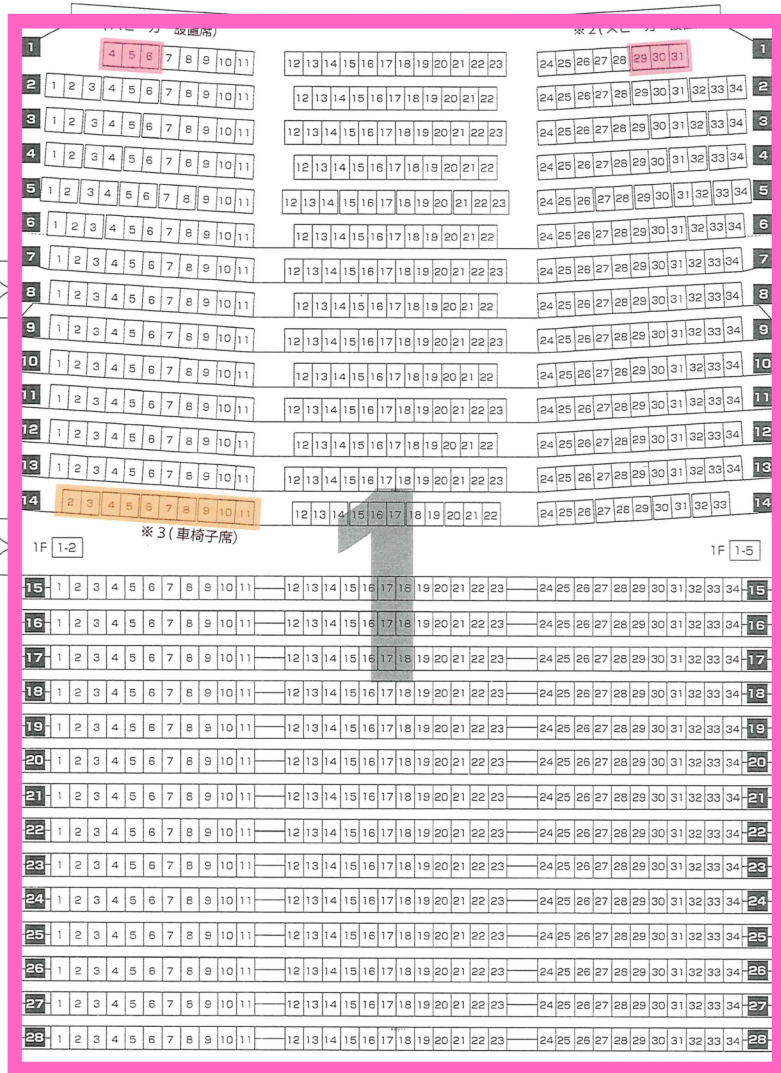

1階席	937席
バルコニー	102席
Rバルコニー	102席
2階席	336席
計	1,477席

舞 台

※1・2(スピーカー設置席)
コンサート等で大型のスピーカーを設置する際、仮設の置台を設置します。この場合、客席最前列の左右3席ずつ取り外す必要がありますので、ご注意ください。

※3(車椅子席)
1階14列2番～11番までの10席は、車椅子をご利用のお客さま用に座席を通常取り外してあります。指定席券を販売・配布される場合はご注意ください。
また、車椅子スペースとしてご利用の際、1F15列1～11番の座席から舞台が見づらい場合がございます。
このスペースは一般席としての使用も可能ですが、座席の設置及び復旧作業は、当ホールスタッフ立会いのもと、主催者側で行ってください。
なお、車椅子席として、使用する場合は、付添い人を含め5席分として対応いたします。

A席

A席

S席

A席