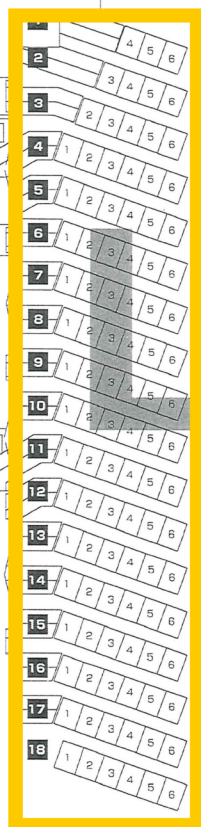

1階席	937席
バルコニー	102席
Rバルコニー	102席
2階席	336席
計	1,477席

舞 台

※1・2(スピーカー設置席)
コンサート等で大型のスピーカーを設置する際、仮設の置台を設置します。この場合、客席最前列の左右3席ずつ取り外す必要がありますので、ご注意ください。

※3(車椅子席)
1階14列2番～11番までの10席は、車椅子をご利用のお客さま用に座席を通常取り外してあります。指定席券を販売・配布される場合はご注意ください。
また、車椅子スペースとしてご利用の際、1F15列1～11番の座席から舞台が見づらい場合がございます。
このスペースは一般席としての使用も可能ですが、座席の設置及び復旧作業は、当ホールスタッフ立会いのもと、主催者側で行ってください。
なお、車椅子席として、使用する場合は、付添い人を含め5席分として対応いたします。

A席

A席

S席

A席