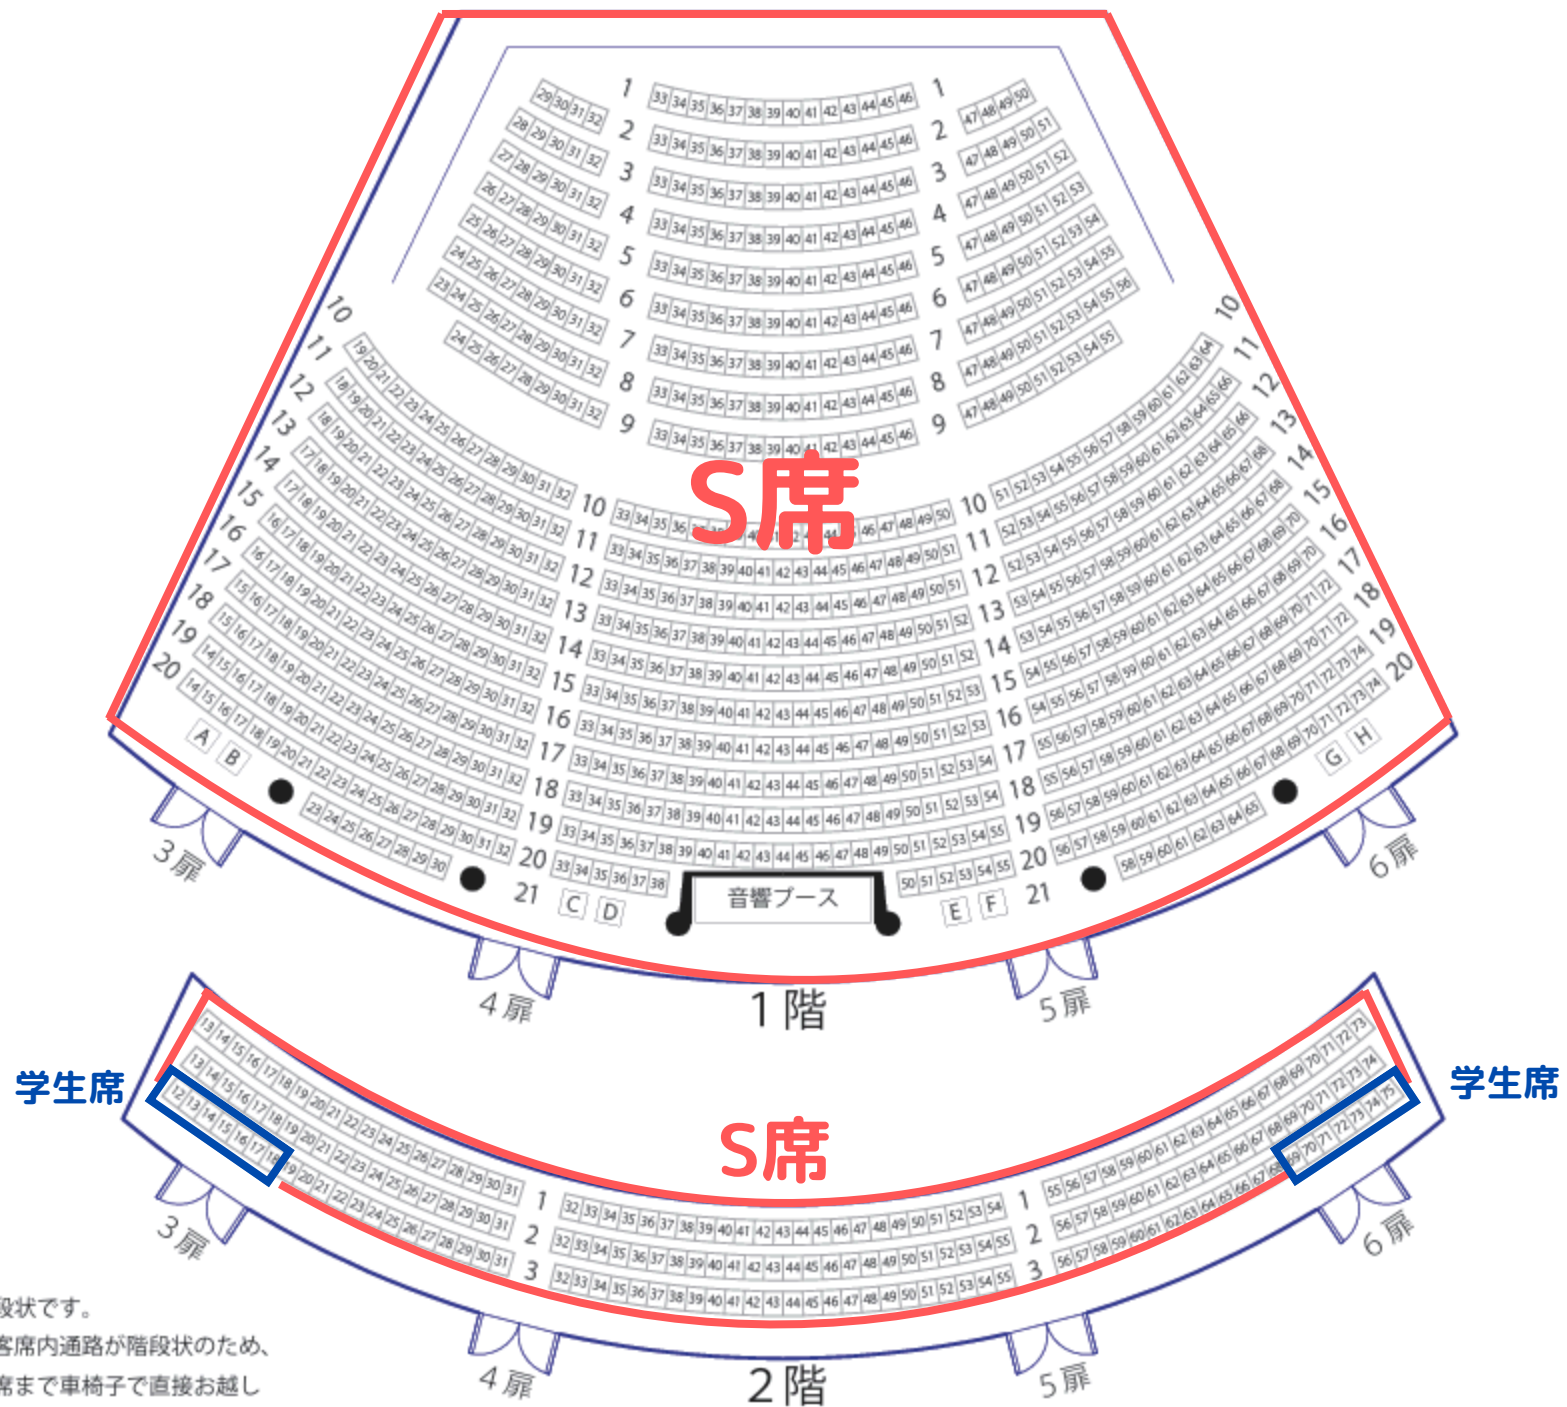

ステージ

中劇場の客席内の通路は、階段状です。
車椅子でご来場のお客様へ：客席内通路が階段状のため、
車椅子スペースを除き、お座席まで車椅子で直接お越し
いただくことができません。あらかじめご了承ください