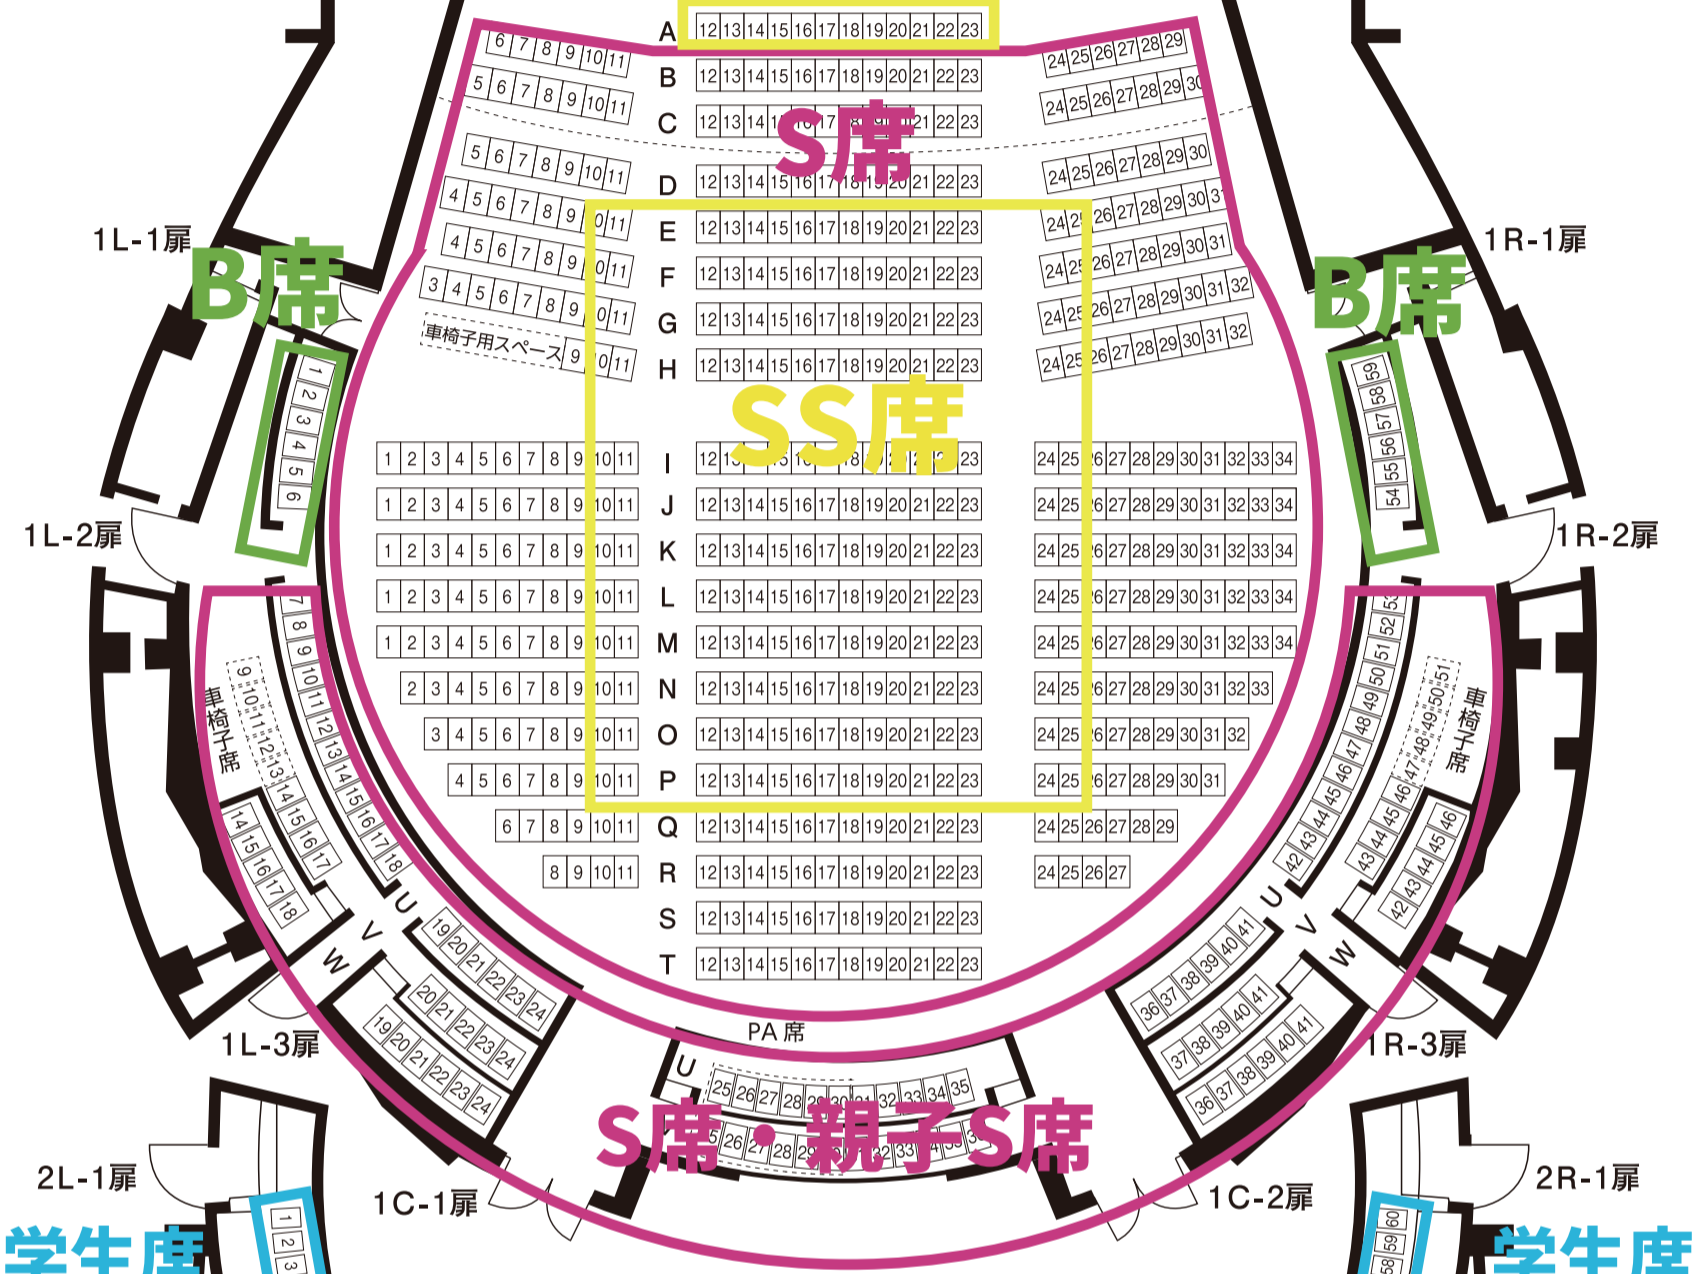

# 中ホール座席表

(マーキーホール)

### ■座席数

798席

710席(オーケストラピット使用の場合、A~D列の椅子(計88席)が除去されます。)

PA席(U、V列25~30番)

車椅子席(V列9~13、47~51番+H列 車椅子用スペース)

1階席(647席)

舞台

SS席  
(オーケストラピット)

2階席(109席)

3階席(42席)