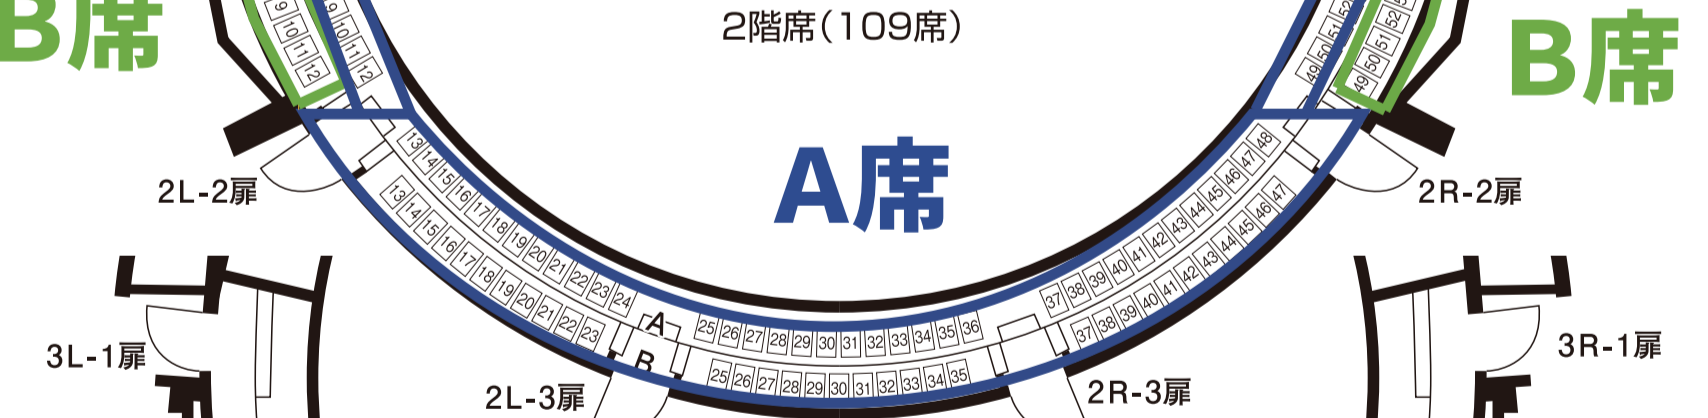

# 中ホール座席表

(マーキーホール)

### ■座席数

798席

710席(オーケストラピット使用の場合、A~D列の椅子(計88席)が除去されます。)

PA席(U、V列25~30番)

車椅子席(V列9~13、47~51番+H列 車椅子用スペース)

1階席(647席)

舞台

SS席  
(オーケストラピット)

2階席(109席)

3階席(42席)