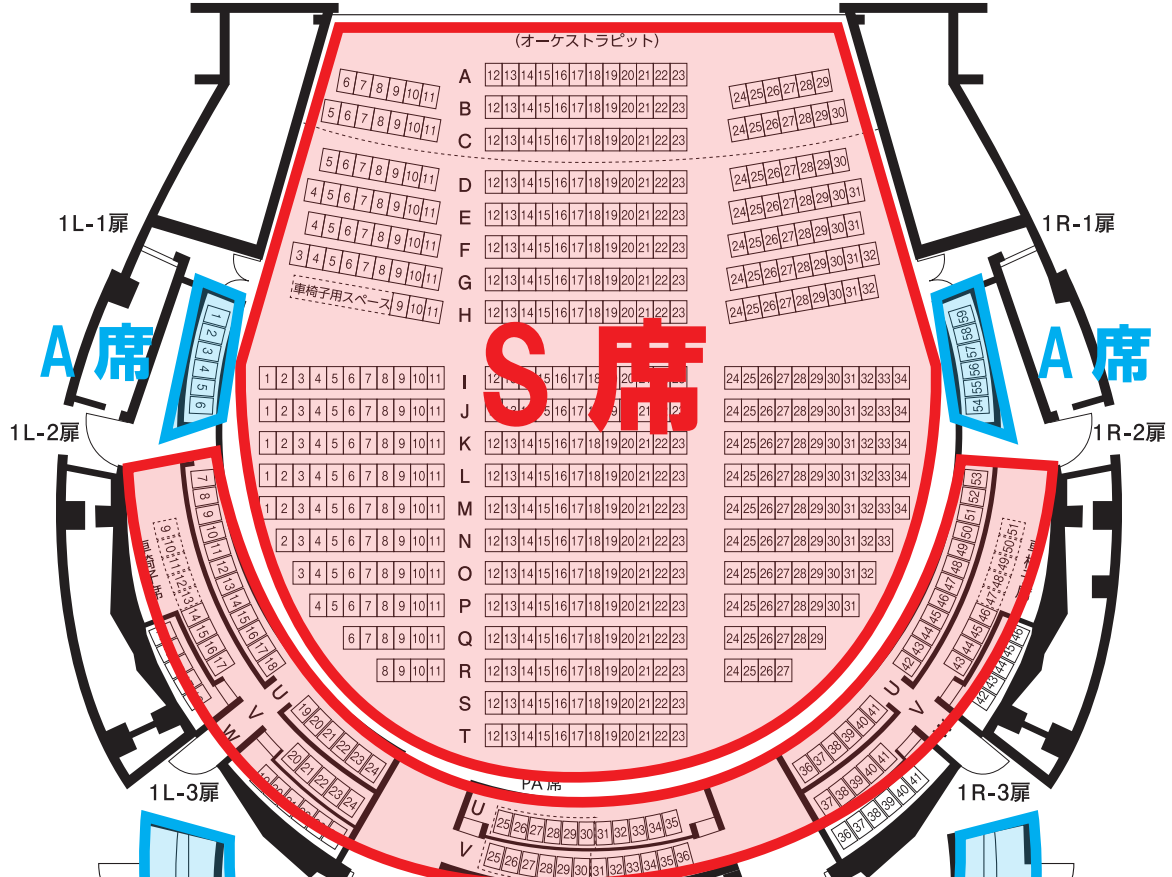

# 中ホール座席表

(マーキーホール)

### ■座席数

798席

710席(オーケストラピット使用の場合、A~D列の椅子(計88席)が除去されます。)

PA席(U、V列25~30番)

車椅子席(V列9~13、47~51番+H列 車椅子用スペース)

1階席(647席)

舞台

## S席

2階席(109席)

## A席