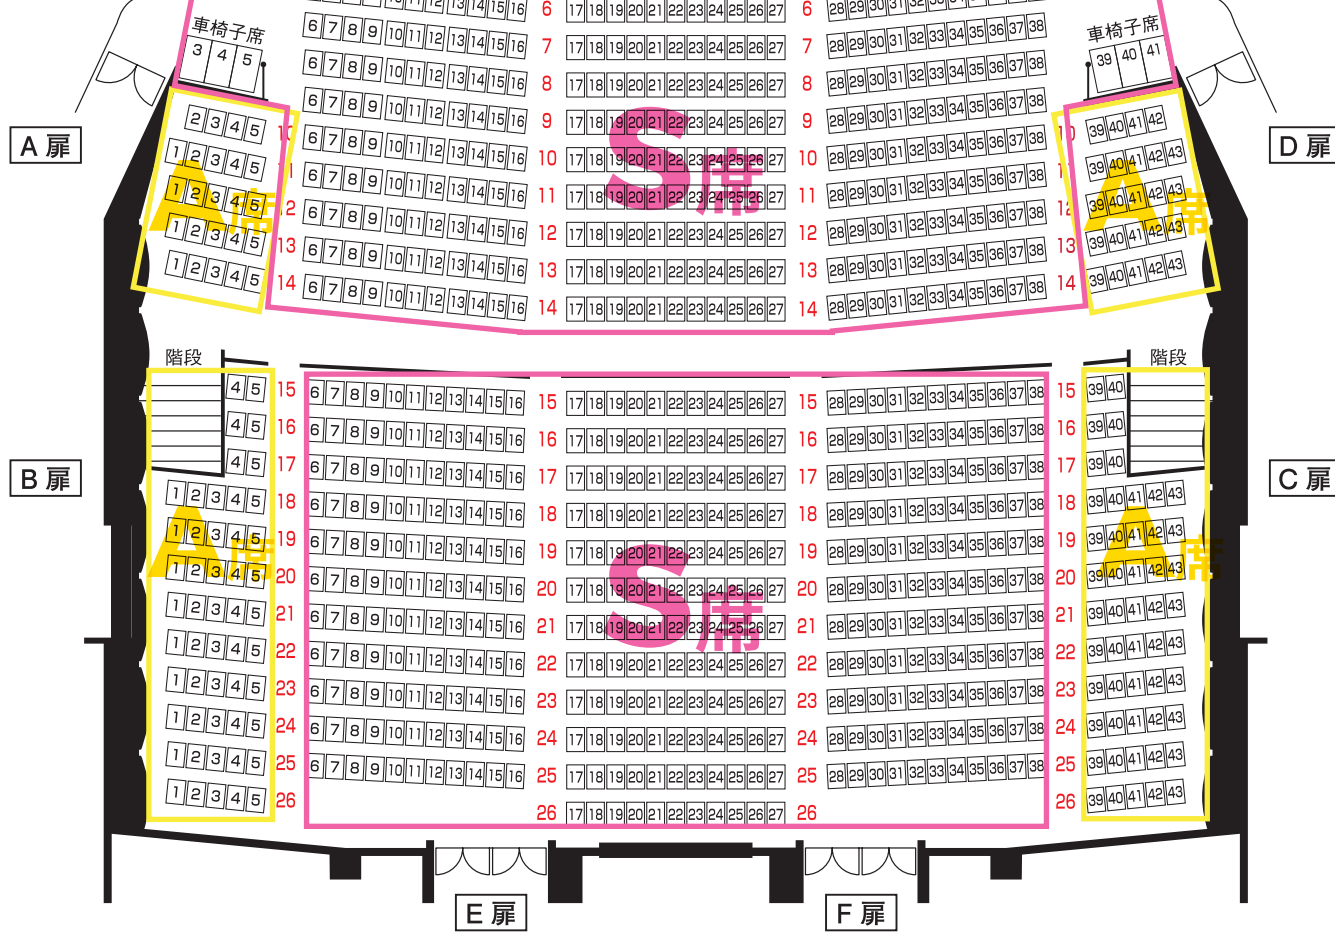

板橋区立文化会館 大ホール座席表

座席数 1263席 (車椅子席6席含む)

舞台

1階
(972席)

オーケストラピッド
※オーケストラピッド使用の場合は
客席数1118席
(6列目が最前列となります)

2階
(291席)