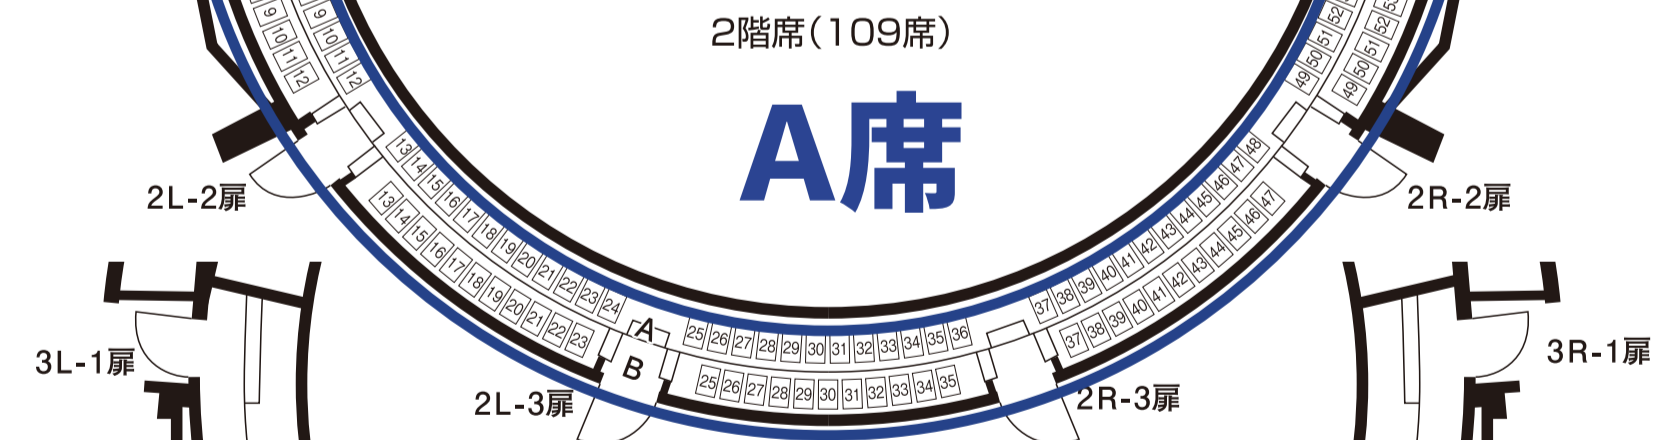

中ホール座席表

(マーキーホール)

■座席数

798席

710席(オーケストラピット使用の場合、A~D列の椅子(計88席)が除去されます。)

PA席(U、V列25~30番)

車椅子席(V列9~13、47~51番+H列 車椅子用スペース)

1階席(647席)

舞 台

(オーケストラピット)

2階席(109席)

A席

3階席(42席)

A席