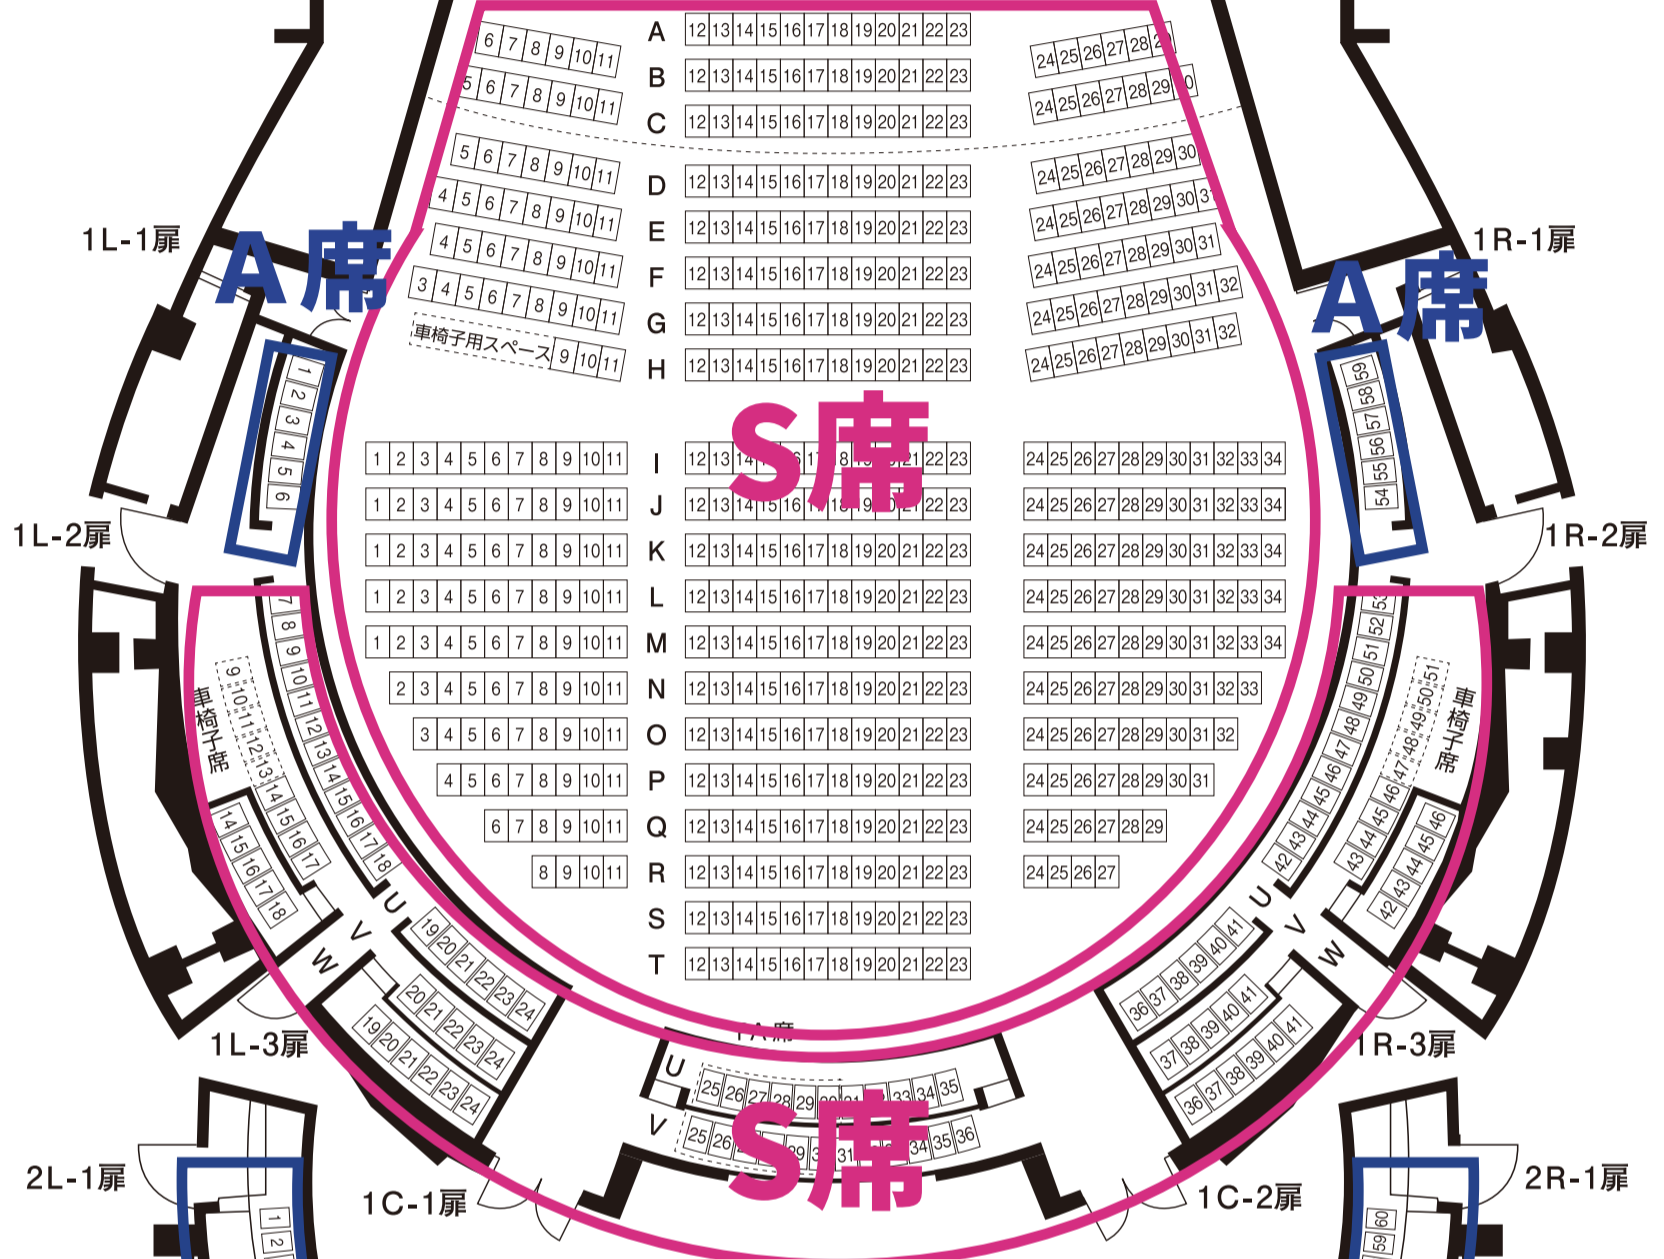

中ホール座席表

(マーキーホール)

■座席数

798席

710席(オーケストラピット使用の場合、A~D列の椅子(計88席)が除去されます。)

PA席(U、V列25~30番)

車椅子席(V列9~13、47~51番+H列 車椅子用スペース)

1階席(647席)

舞 台

(オーケストラピット)

2階席(109席)

A席

3階席(42席)

A席