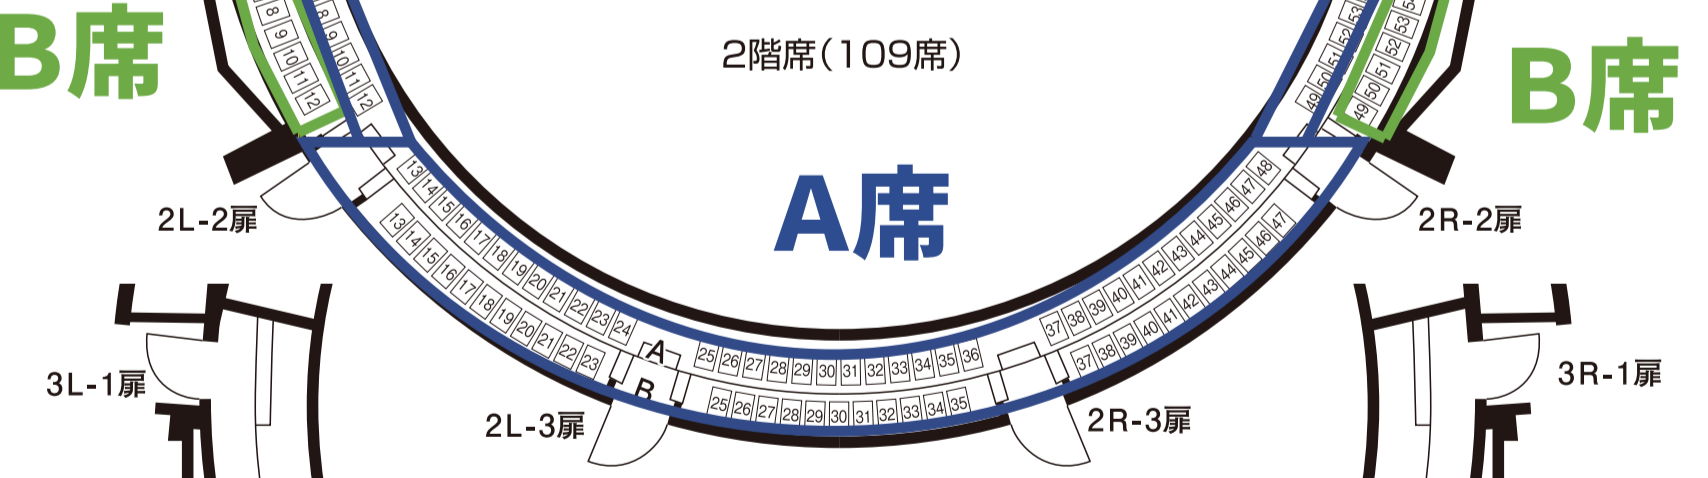

中ホール座席表

(マーキーホール)

■座席数

798席

710席(オーケストラピット使用の場合、A~D列の椅子(計88席)が除去されます。)

PA席(U、V列25~30番)

車椅子席(V列9~13、47~51番+H列 車椅子用スペース)

1階席(647席)

舞台

SS席

(オーケストラピット)

2階席(109席)

A席

3階席(42席)

B席