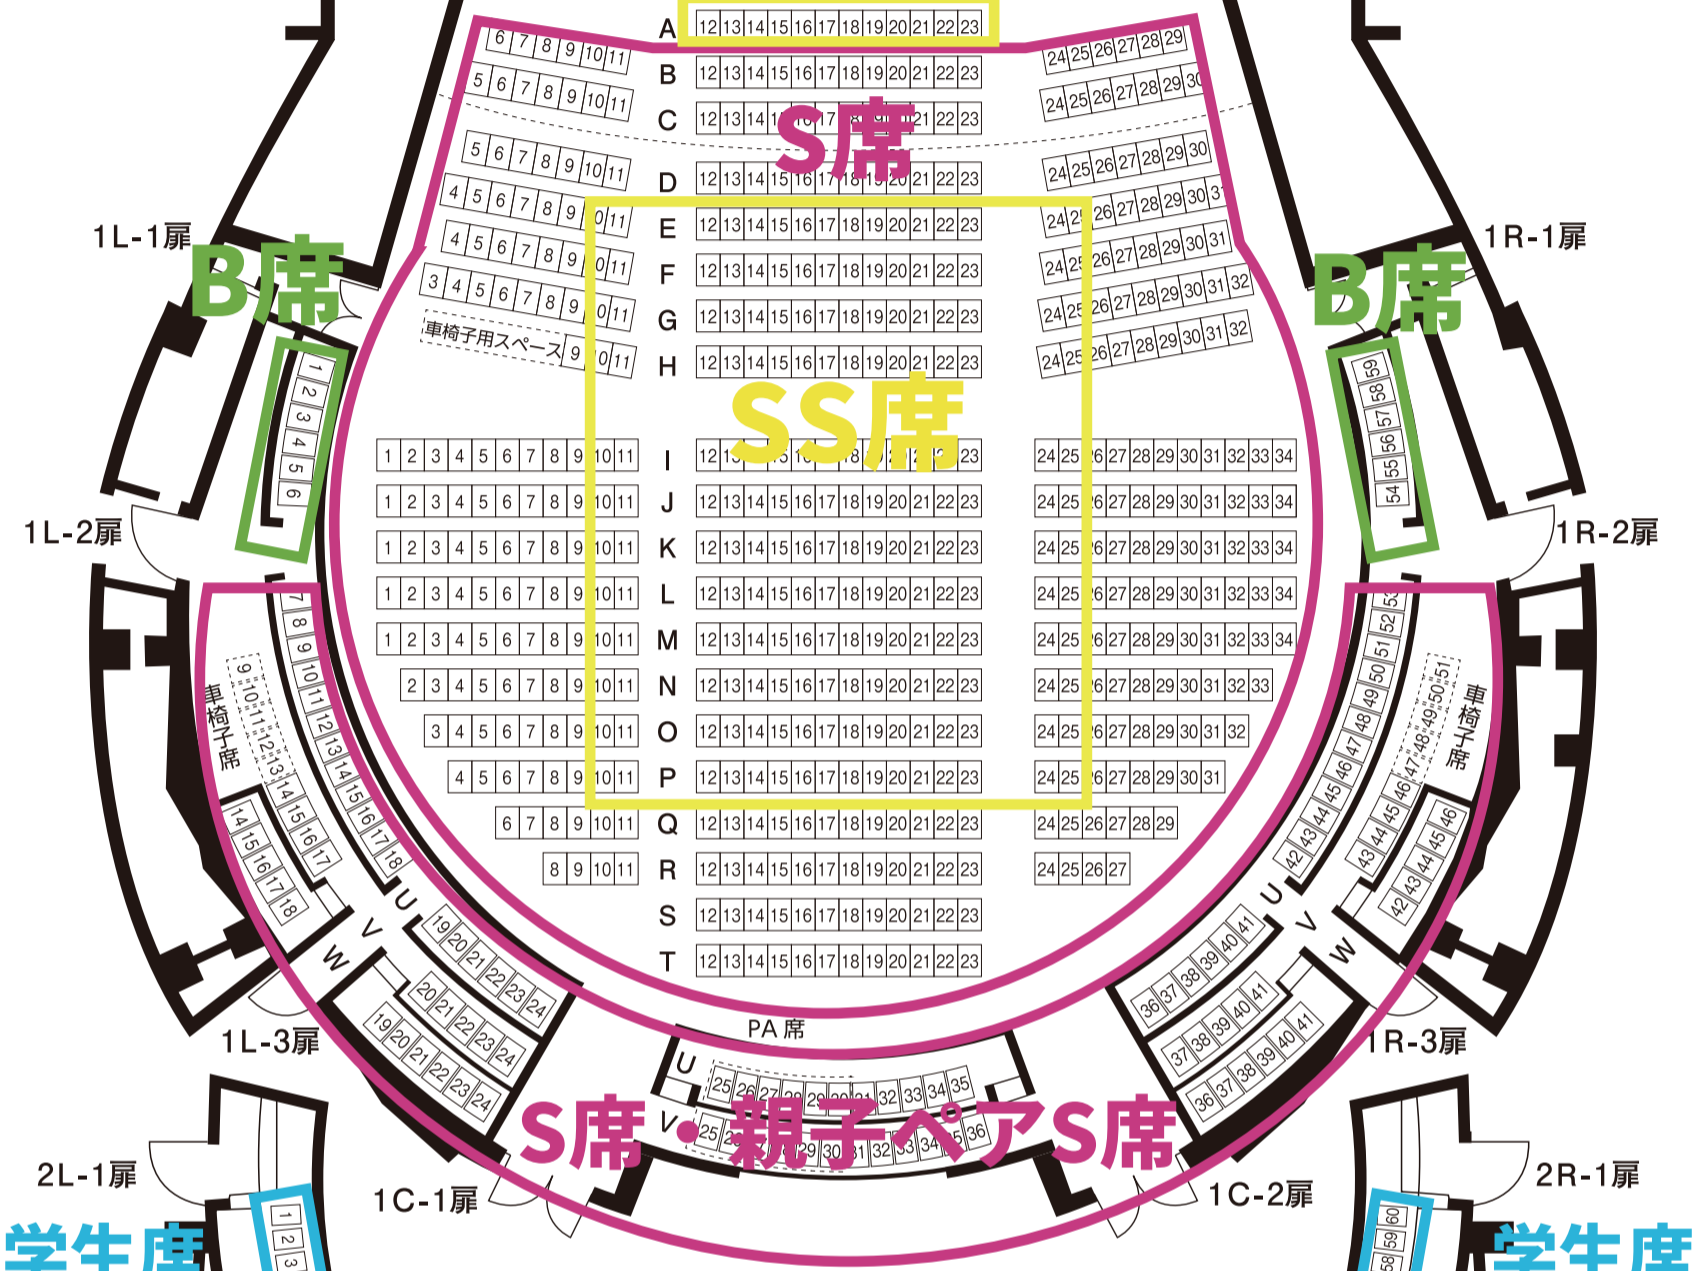

中ホール座席表

(マーキーホール)

■座席数

798席

710席(オーケストラピット使用の場合、A~D列の椅子(計88席)が除去されます。)

PA席(U、V列25~30番)

車椅子席(V列9~13、47~51番+H列 車椅子用スペース)

1階席(647席)

舞台

SS席

(オーケストラピット)

2階席(109席)

A席

3階席(42席)

B席