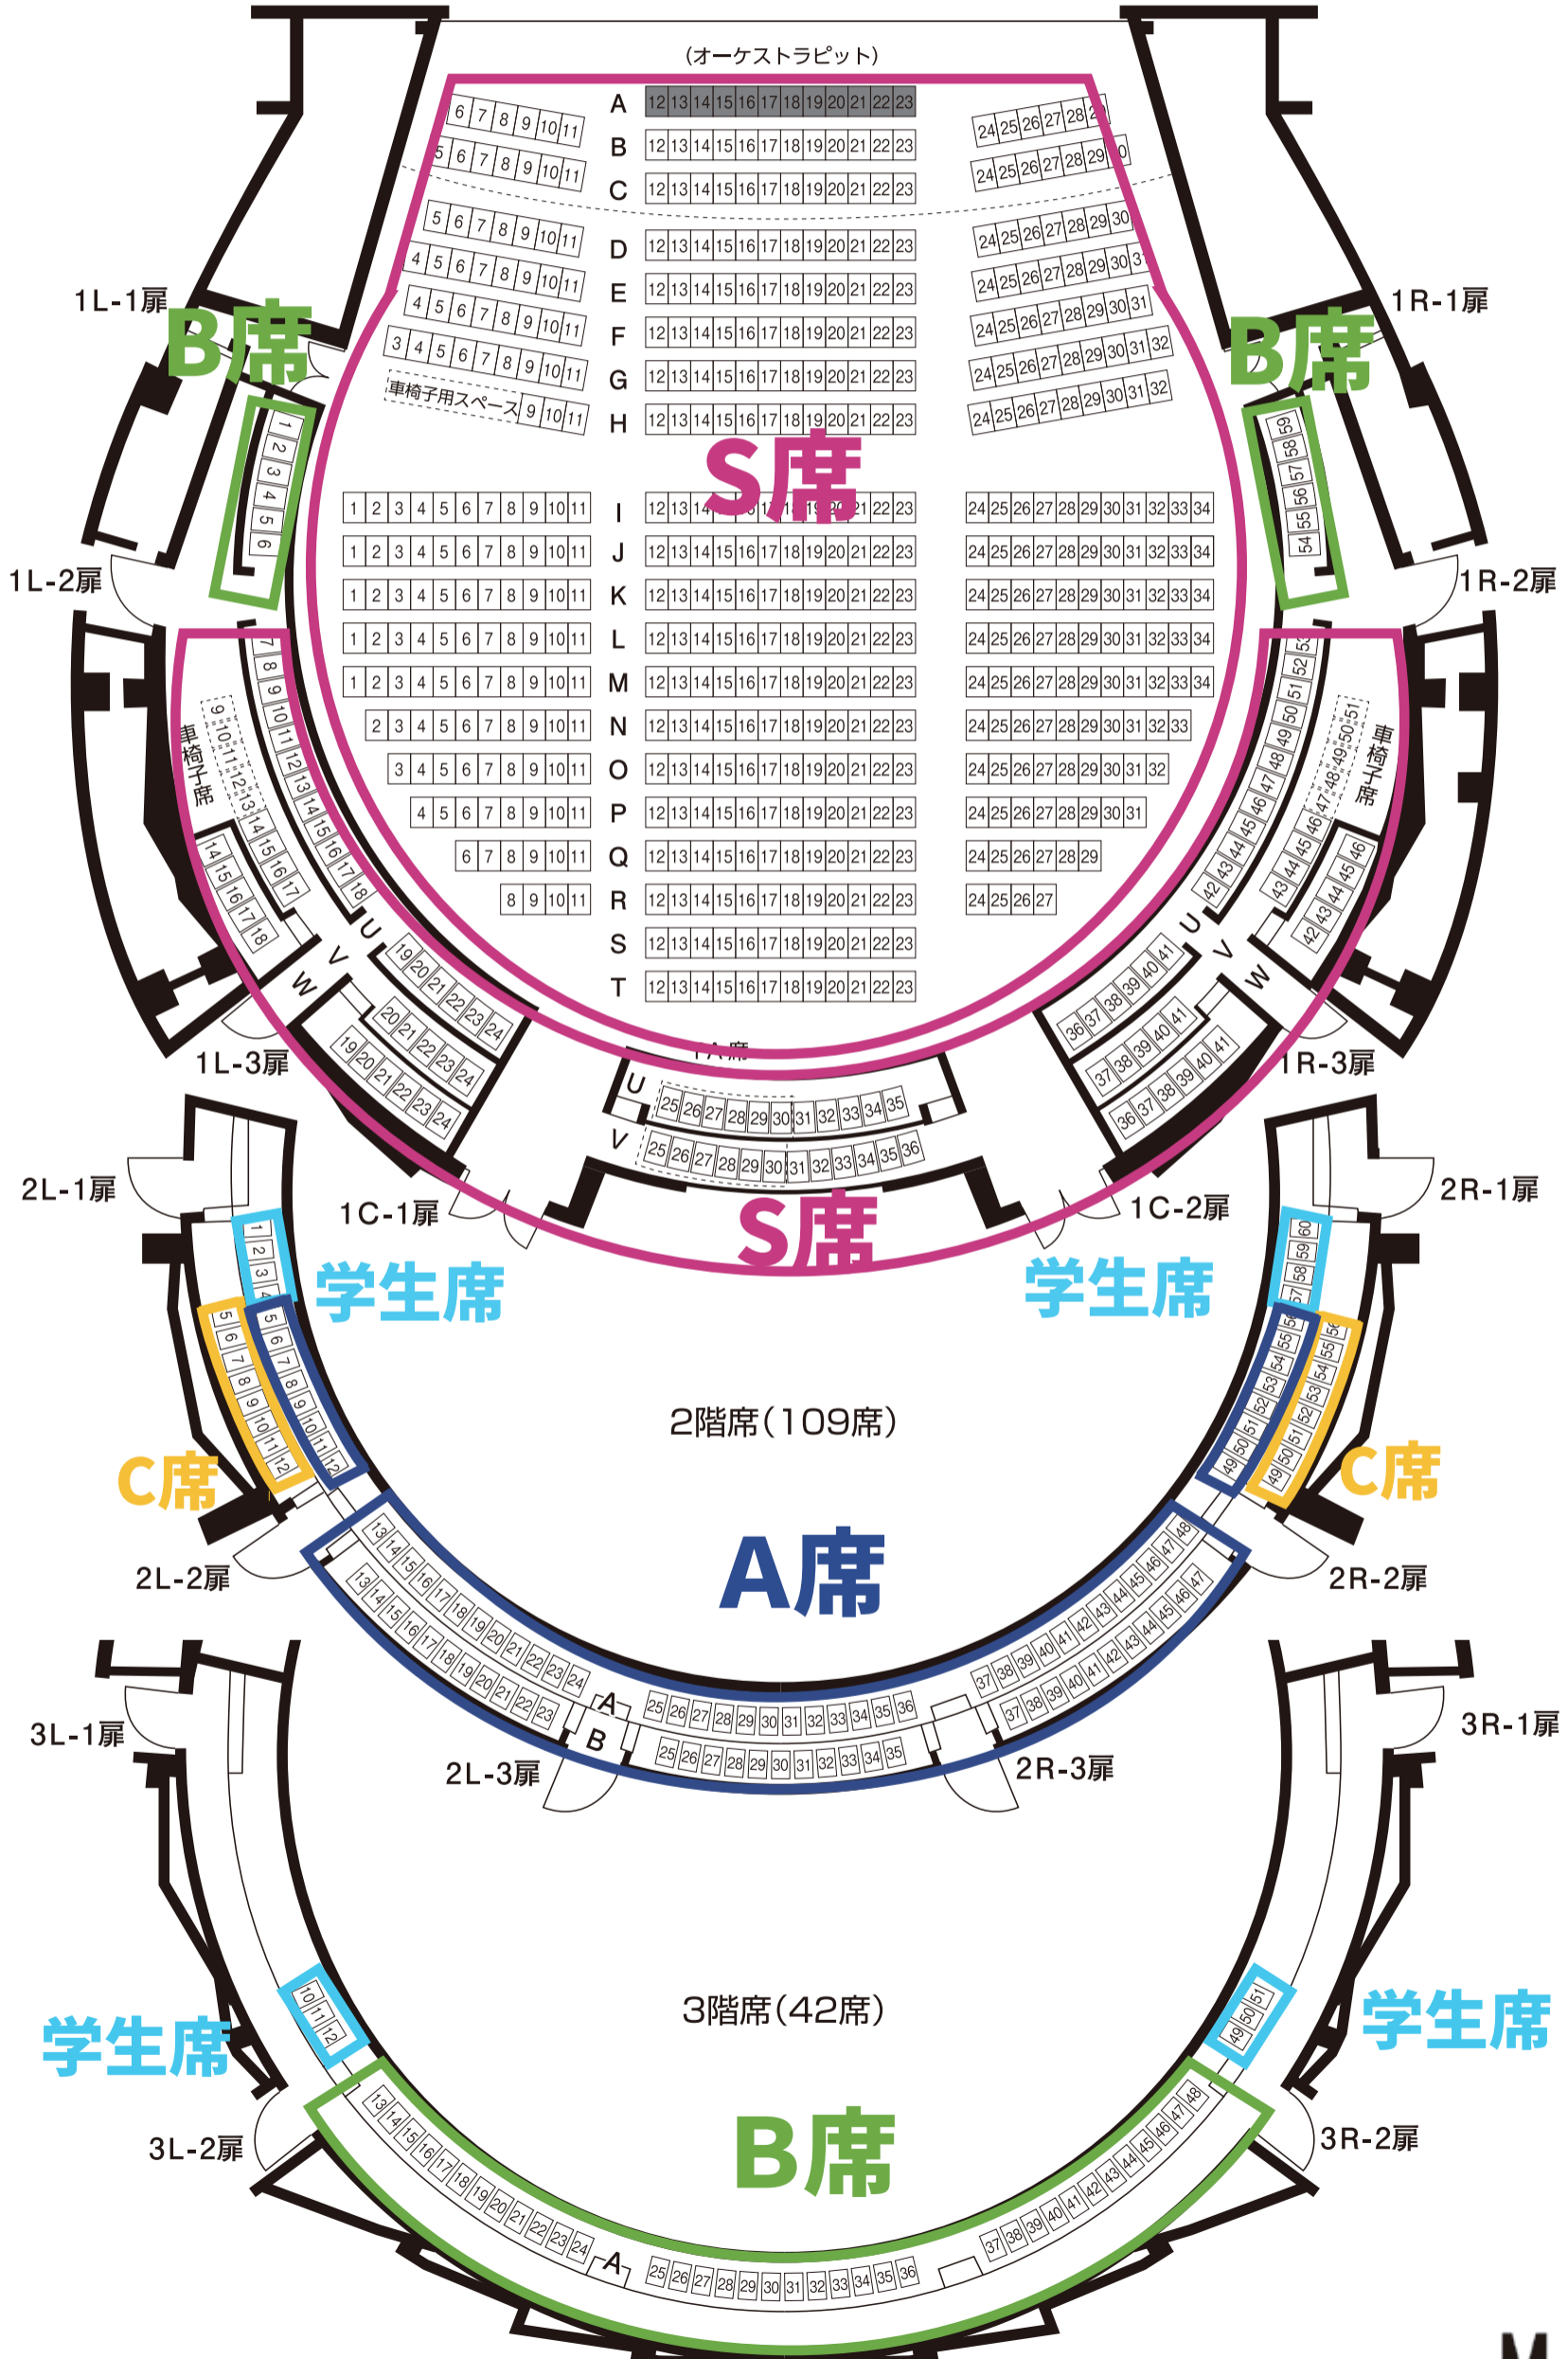

中ホール座席表

(マーキーホール)

■座席数

798席

710席(オーケストラピット使用の場合、A~D列の椅子(計88席)が除去されます。)

PA席(U、V列25~30番)

車椅子席(V列9~13、47~51番+H列 車椅子用スペース)

1階席(647席)

舞 台

(オーケストラピット)

2階席(109席)

A席

3階席(42席)

B席