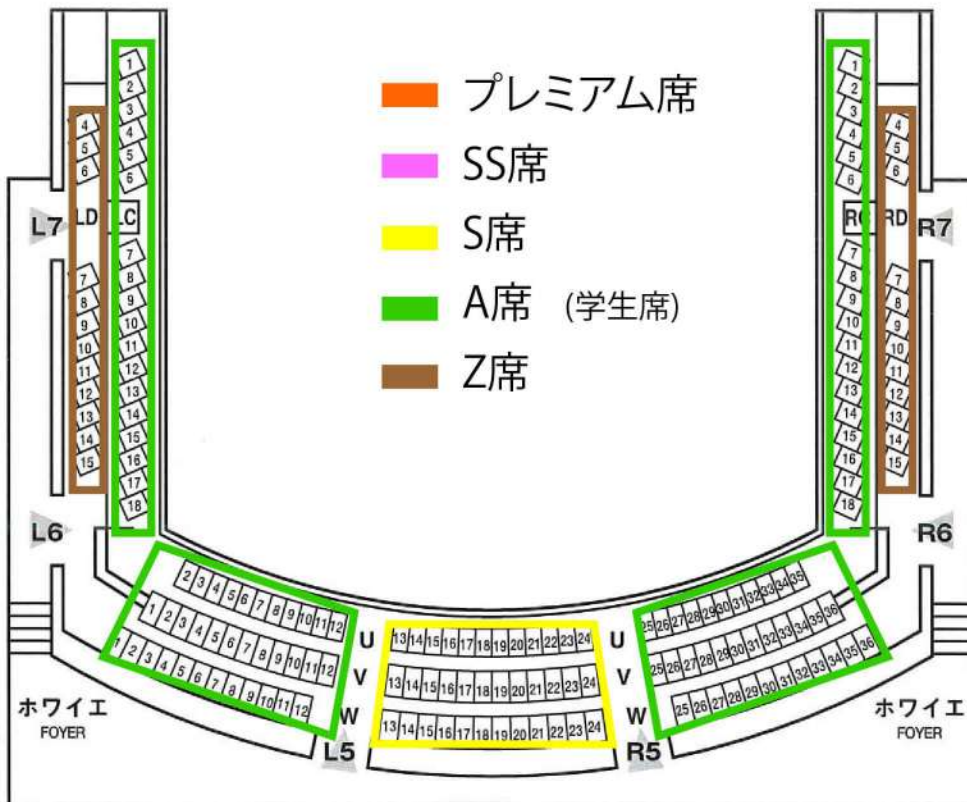

# 彩の国さいたま芸術劇場 大ホール

1F

2F

- プレミアム席
- SS席
- S席
- A席 (学生席)
- Z席

客席数 1 F 610席

2 F 166席

合計 776席

※ オーケストラピット使用時 680席

■ 車椅子対応席8席 (4名分)