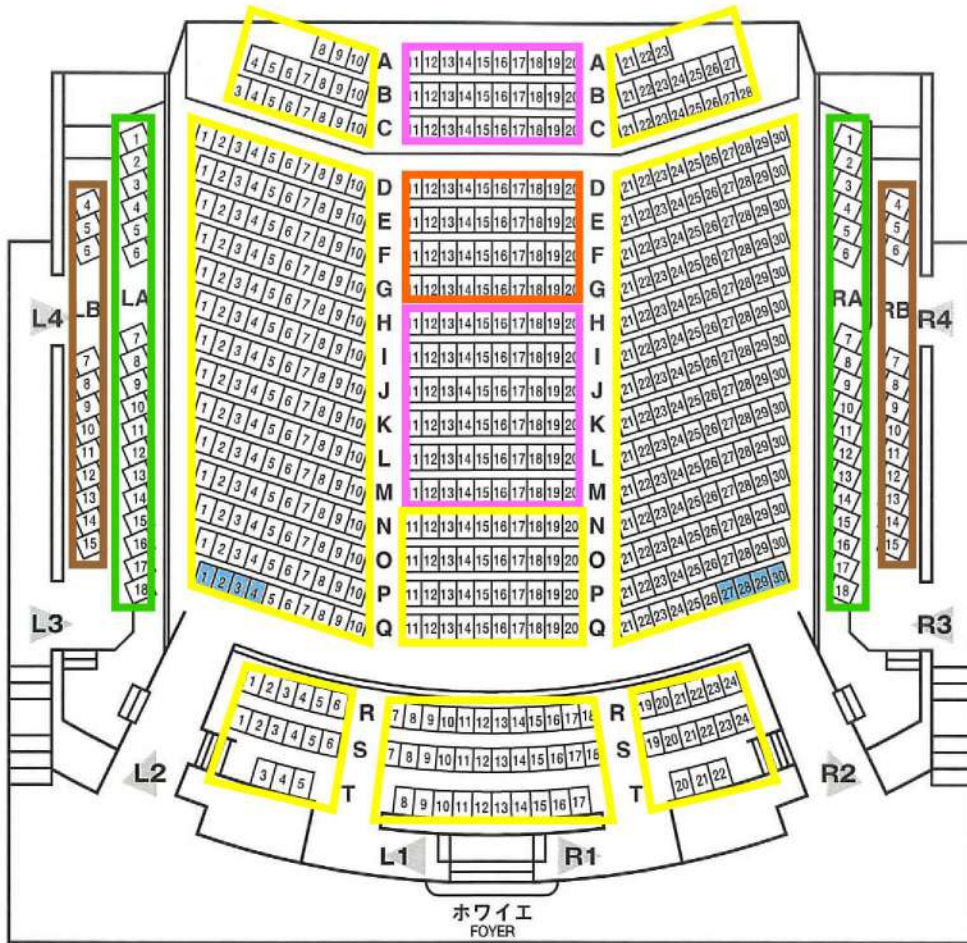

# 彩の国さいたま芸術劇場 大ホール

1F

2F

- プレミアム席
- SS席
- S席
- A席 (学生席)
- Z席

客席数 1 F 610席

2 F 166席

合計 776席

※ オーケストラピット使用時 680席

■ 車椅子対応席8席 (4名分)