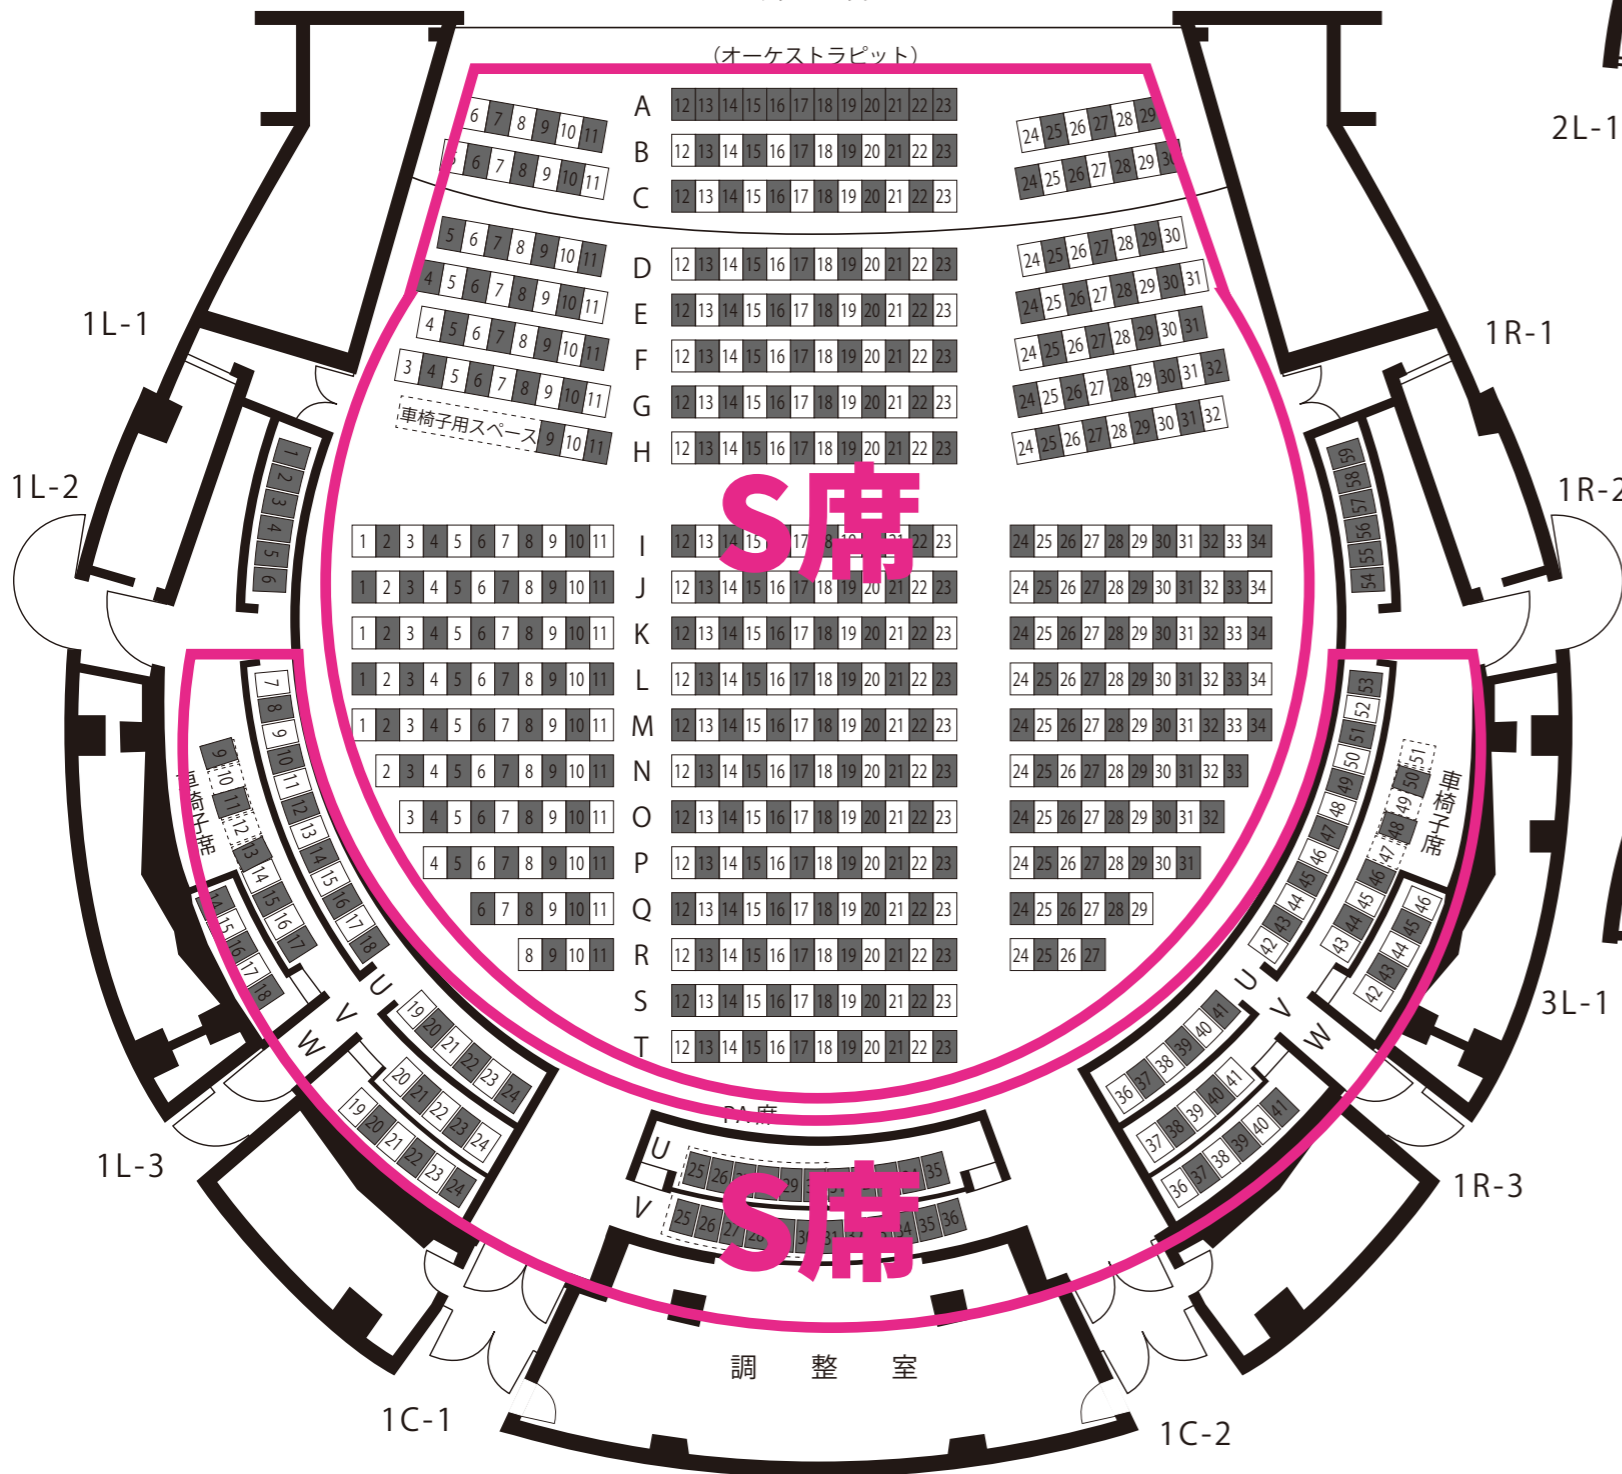

中ホール座席表

(マーキーホール)

- 座席数
- 798席
- 710席 (オーケストラピット使用の場合、A~D列の椅子(計88席)が除去されます。)
- PA席(U、V25~30番)
- 車椅子席(V列9~13、47~51番+H列 車椅子用スペース)

1階席 (647席)

舞台

2階席 (109席)

3階席 (42席)