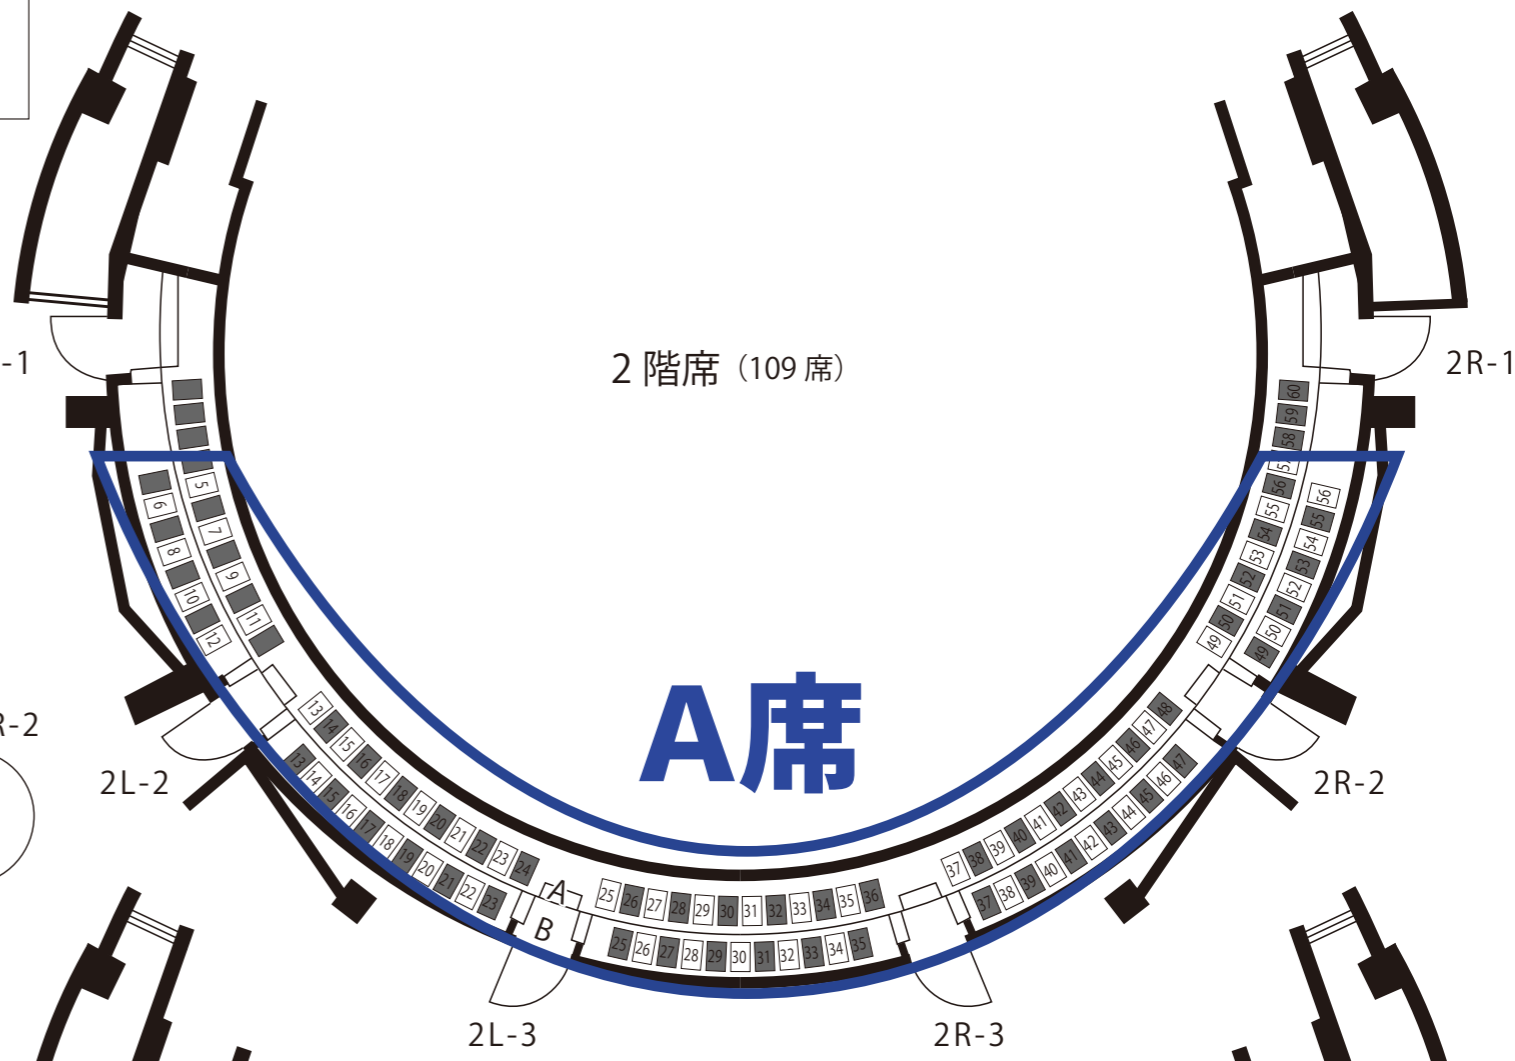

中ホール座席表

(マーキーホール)

- 座席数
- 798席
- 710席 (オーケストラピット使用の場合、A~D列の椅子(計88席)が除去されます。)
- PA席(U、V25~30番)
- 車椅子席(V列9~13、47~51番+H列 車椅子用スペース)

1階席 (647席)

舞台

2階席 (109席)

3階席 (42席)