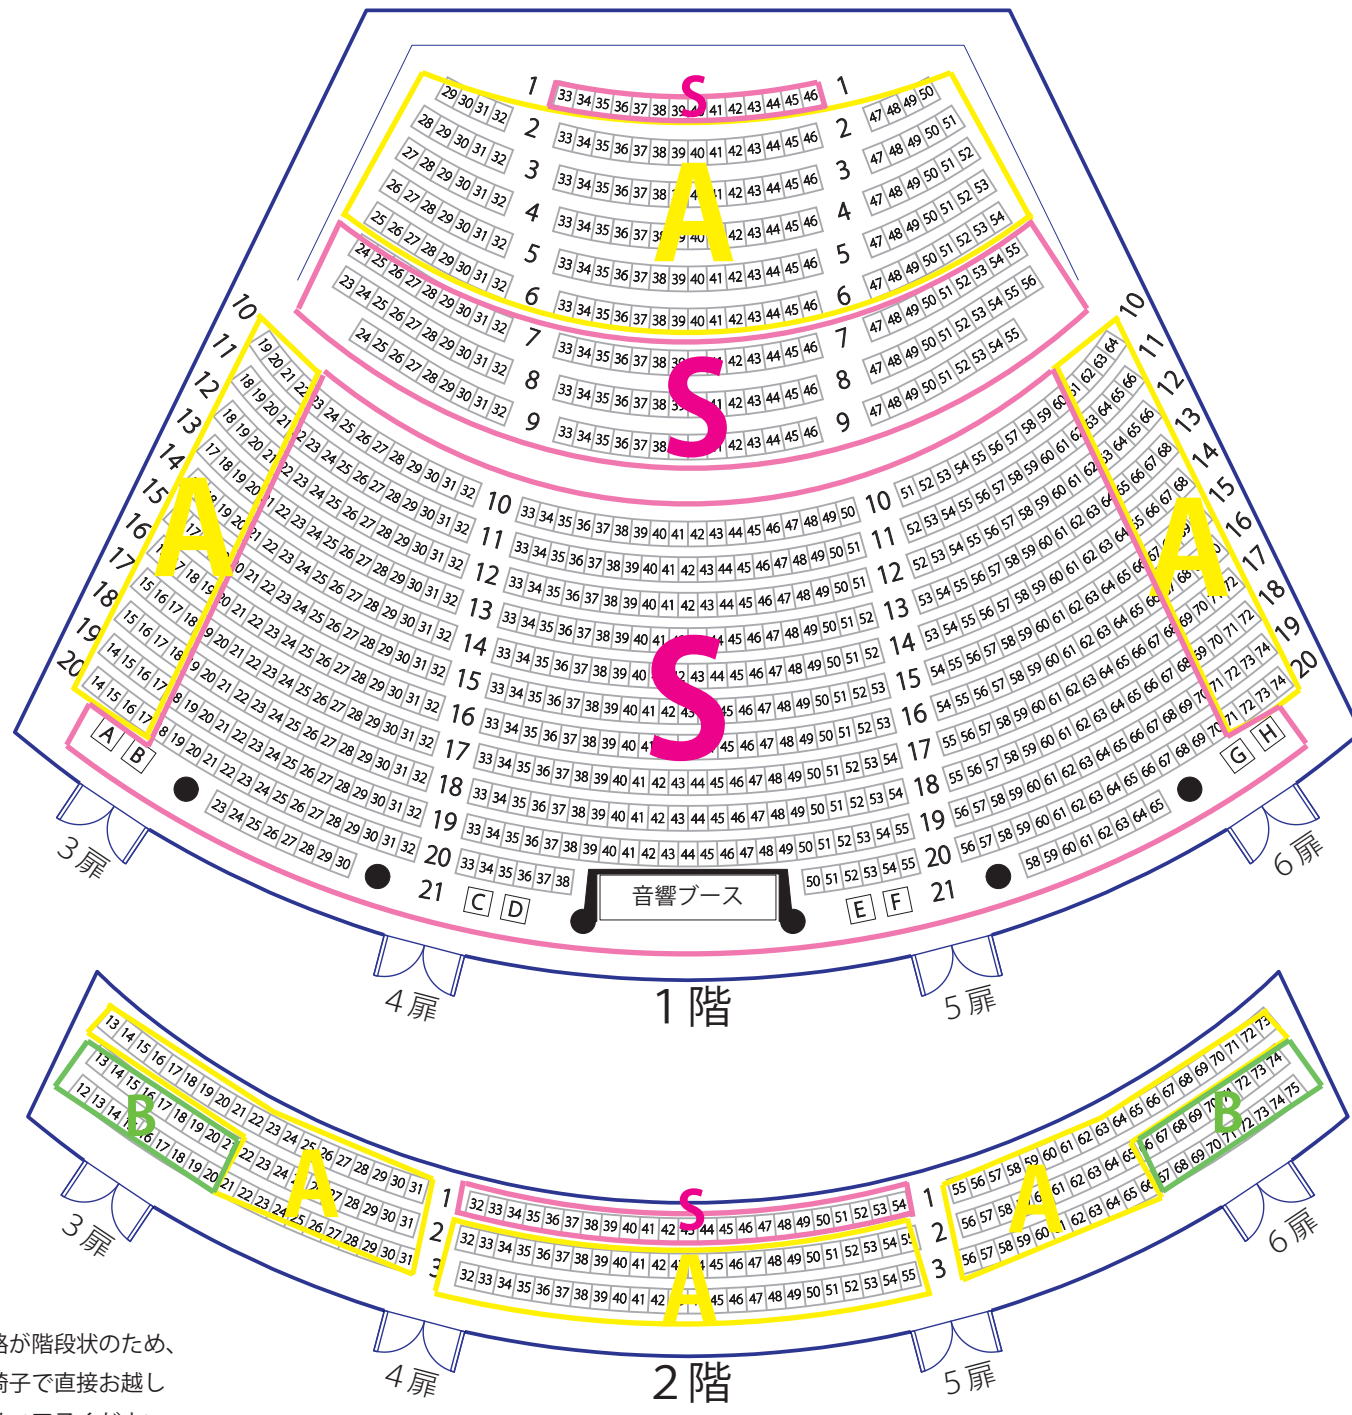

ステージ

中劇場の客席内の通路は、階段状です。
 車椅子でご来場のお客様へ：客席内通路が階段状のため、
 車椅子スペースを除き、お座席まで車椅子で直接お越し
 いただくことができません。あらかじめご了承ください